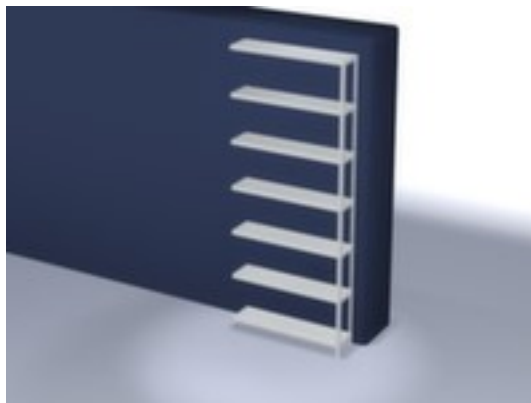

hofs magazijnstelling - aanbouwveld

hoogte x breedte x diepte 3000 x 1300 x 300 mm, veldlast 1400 kg / vaklast 200 kg, 7 niveaus met Stalen bodem, gebruik eenzijdig - ontworpen voor plaatsing tegen een wand, standers verzinkt met kunststof coating in RAL7035 lichtgrijs, niveaus verzinkt met kunststof coating in RAL7035 lichtgrijs

Artikelnummer: 630814

hofs
REGALSYSTEME

hofs Systemenschroefstelling

Aanbouwstelling

magazijnstelling - aanbouwveld

- Geschikt voor archiefruimtes en magazijnen
- schroefstelsysteem
- hoogte x breedte x diepte 3000 x 1300 x 300 mm
- veldlast 1400 kg / vaklast 200 kg
- vak breedte x diepte 1300 x 300 mm
- 7 niveaus met Stalen bodem
- 3-voudige veiligheidsrand van 40 mm hoog en gesloten hoeken

- vakhoogtes zijn afhankelijk van het doel en uw behoeften verstelbaar in stappen van 25 mm
- gebruik eenzijdig - ontworpen voor plaatsing tegen een wand
- constructie van staal
- staanders verzinkt met kunststof coating in RAL7035 lichtgrijs
- niveaus verzinkt met kunststof coating in RAL7035 lichtgrijs
- inhoud levering: aanbouwstelling met 2 staanders, aantal niveaus zie aanbod
- Leveringstoestand gedemonteerd
- GS-getest, RAL-keurmerk
- 5 jaar garantie
- volgens DIN EN 15635 moeten legbordstellingen die 4 keer zo hoog zijn als de stellingdiepte (verhouding 4:1) aan de vloer worden bevestigd en geborgd
- eenzijdig met de hand te bevoorraden stellingen met een hoogte vanaf 2.500 mm moeten altijd worden geborgd
- extra legborden/niveaus zijn leverbaar als accessoire en zijn uit te breiden tot de maximale veldlast
- De aangegeven vaklasten gelden bij een gelijkmatig verdeelde belasting