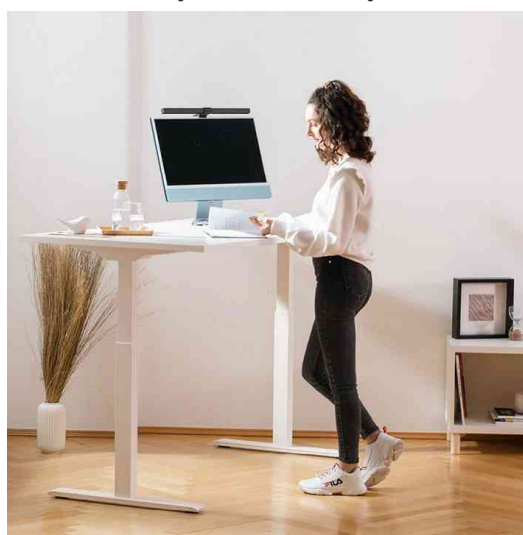

## Bureau réglable en hauteur E-TABLE, hauteur réglable électriquement - piétement gris

Travailler debout... l'ergonomie au bureau

- entraînement par deux moteurs (Bosch)
- up/down synchrone
- hauteur réglable de 70 à 120 cm
- capacité de levage : jusqu'à 80 kg
- capacité de charge : 100 kg
- vitesse : 40 mm par seconde en montée et en descente
- panneau aggloméré mélaminé, épaisseur 25 mm
- protection automatique contre les collisions, s'arrête immédiatement en cas de résistance en haut ou en bas du plateau
- fonction mémoire programmable : une position peut être enregistrée à l'aide d'un interrupteur manuel

Bureau réglable en hauteur E-TABLE, gris/blanc

Bureau réglable en hauteur E-TABLE, gris/gris

Bureau réglable en hauteur E-TABLE, gris/hêtre

Bureau réglable en hauteur E-TABLE, gris/érable

Visuel de référence : montre le produit en utilisation