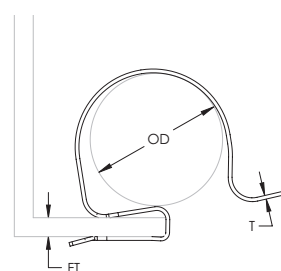

#### KENMERKEN

- Adapter voor bevestiging van tot twee 24SC Snap Clips aan een zwaluwstaartdek
- Biedt ondersteuning aan laagspanningskabels

Materiaal: Verenstaal  
Afwerking: nVent CADDY Armour

Onderdeel-nummer	Artikel Nummer	Breedte W	Zwaluwstaart Diepte DD	Standaard Verpakkings-eenheid	Goedgekeurd door TATA	
					ComFlor® 75	ComFlor® 95
SCD1217	188170	12 – 17 mm	14 mm min	100 pc	✓	✓
SCD1722	188180	17 – 22 mm	14 mm min	100 pc		

### SC KABEL SNAP CLIP

#### KENMERKEN

- Kan zeer eenvoudig aan beide zijden van de SCD Klip worden bevestigd
- Enkel een hamer nodig voor installatie

Materiaal: Verenstaal  
Afwerking: nVent CADDY Armour

Onderdeel-nummer	Artikel Nummer	Dikte Flens FT	Uitwendige Diameter OD	Dikte T	Standaard Verpakkings-eenheid
24SC67	187510	2 – 4 mm	6 – 7 mm	0.6 mm	100 pc
24SC78	187710	2 – 4 mm	7 – 8 mm	0.6 mm	100 pc
24SC89	187530	2 – 4 mm	8 – 9 mm	0.6 mm	100 pc
24SC910	187750	2 – 4 mm	9 – 10 mm	0.6 mm	100 pc
24SC1011	187550	2 – 4 mm	10 – 11 mm	0.6 mm	100 pc
24SC1214	187570	2 – 4 mm	12 – 14 mm	0.6 mm	100 pc
24SC1518	187590	2 – 4 mm	15 – 18 mm	0.6 mm	100 pc
24SC1924	187610	2 – 4 mm	19 – 24 mm	0.6 mm	100 pc
24SC2530	187630	2 – 4 mm	25 – 32 mm	0.6 mm	100 pc

Materiaal: Verenstaal  
Afwerking: nVent CADDY Armour

Onderdeel-nummer	Artikel Nummer	Kabel Capaciteit	Diameter 1 Ø1	Diameter 2 Ø2	Zwaluwstaart Diepte DD	Breedte W	Standaard Verpakkingseenheid	Goedgekeurd door TATA	
								ComFlor® 75	ComFlor® 95
SCD1217QSC	188175	4	7 – 8 mm	8 – 12 mm	14 mm min	12 – 17 mm	100 pc	✓	✓
SCD1722QSC	188185	4	7 – 8 mm	8 – 12 mm	14 mm min	17 – 22 mm	100 pc		