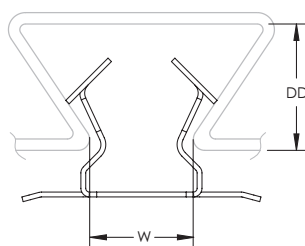

### SCD ZWALUWSTAART MONTAGE KABEL SNAP CLIP ADAPTER

#### KENMERKEN

- Adapter voor bevestiging van tot twee 24SC Snap Clips aan een zwaluwstaartdek
- Biedt ondersteuning aan laagspanningskabels

Materiaal: Verenstaal  
Afwerking: nVent CADDY Armour

Onderdeel-nummer	Artikel Nummer	Breedte W	Zwaluwstaart Diepte DD	Standaard Verpakkings-eenheid	Goedgekeurd door TATA	
					ComFlor® 75	ComFlor® 95
SCD1217	188170	12 – 17 mm	14 mm min	100 pc	✓	✓
SCD1722	188180	17 – 22 mm	14 mm min	100 pc		

#### KENMERKEN

- Kan zeer eenvoudig aan beide zijden van de SCD Klip worden bevestigd
- Enkel een hamer nodig voor installatie

Materiaal: Verenstaal  
Afwerking: nVent CADDY Armour

Onderdeel-nummer	Artikel Nummer	Dikte Flens FT	Uitwendige Diameter OD	Dikte T	Standaard Verpakkings-eenheid
24SC67	187510	2 – 4 mm	6 – 7 mm	0.6 mm	100 pc
24SC78	187710	2 – 4 mm	7 – 8 mm	0.6 mm	100 pc
24SC89	187530	2 – 4 mm	8 – 9 mm	0.6 mm	100 pc
24SC910	187750	2 – 4 mm	9 – 10 mm	0.6 mm	100 pc
24SC1011	187550	2 – 4 mm	10 – 11 mm	0.6 mm	100 pc
24SC1214	187570	2 – 4 mm	12 – 14 mm	0.6 mm	100 pc
24SC1518	187590	2 – 4 mm	15 – 18 mm	0.6 mm	100 pc
24SC1924	187610	2 – 4 mm	19 – 24 mm	0.6 mm	100 pc
24SC2530	187630	2 – 4 mm	25 – 32 mm	0.6 mm	100 pc

Materiaal: Verenstaal  
Afwerking: nVent CADDY Armour

Onderdeel-nummer	Artikel Nummer	Kabel Capaciteit	Diameter 1 Ø1	Diameter 2 Ø2	Zwaluwstaart Diepte DD	Breedte W	Standaard Verpakkingseenheid	Goedgekeurd door TATA	
								ComFlor® 75	ComFlor® 95
SCD1217QSC	188175	4	7 – 8 mm	8 – 12 mm	14 mm min	12 – 17 mm	100 pc	✓	✓
SCD1722QSC	188185	4	7 – 8 mm	8 – 12 mm	14 mm min	17 – 22 mm	100 pc		