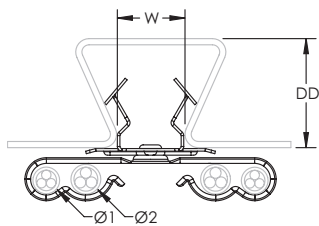

SCD MULTI-KABEL KLIP VOOR STAALPLAAT BETONVLOEREN

KENMERKEN

- Biedt ondersteuning aan laagspanningskabels
- Afgeronde randen ter bescherming van de kabels
- Roteert 360 graden om kabeltrajecten in alle mogelijke richtingen te ondersteunen
- Geen gereedschap nodig voor installatie

Materiaal: Verenstaal
Afwerking: nVent CADDY Armour

Onderdeel-nummer	Artikel Nummer	Kabel Capaciteit	Diameter 1 Ø1	Diameter 2 Ø2	Zwaluwstaart Diepte DD	Breedte W	Standaard Verpakkingseenheid	Goedgekeurd door TATA	
								ComFlor® 75	ComFlor® 95
SCD1217QSC	188175	4	7 – 8 mm	8 – 12 mm	14 mm min	12 – 17 mm	100 pc	✓	✓
SCD1722QSC	188185	4	7 – 8 mm	8 – 12 mm	14 mm min	17 – 22 mm	100 pc