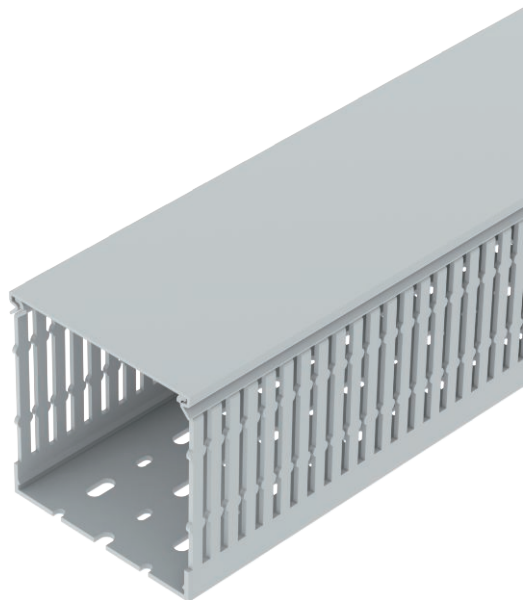

## Bedradingskokers CABLIX 40, kanaalbreedte 100

Artikelnr. 6132616

Flexibele bedradingskoker voor de horizontale en verticale installatie in de schakelkast.

Directe wandmontage via de geïntegreerde vloerperforatie (met dubbelzijdige kleefband als montagehulp). Moeilijk ontvlambaar en zelfdovend na verwijdering van een inwerkende vlam. De lamellen in het bodemdeel van het kanaal kunnen zonder gereedschap uitgebroken worden.

**PVC** Polyvinylchloride

Producttekst normen	Getest volgens NEN-EN-IEC 50085-2-3.
Producttekst inhoud pakket	Bodemdeel en deksel in de set.

### Stamgegevens

Bestelnr.	6132616
Type	CABLIX 10040 S
Dimensie	2000x40x100
Kleur	steengrijs
RAL-nummer	7030
Materiaal	Polyvinylchloride
Materiaal-afk.	PVC
Kleinste verkoop-eenheid (VG)	2 m
Gewicht	110,00 kg/100 m

### Technische gegevens

Lengte	2.000,00 mm
Breedte	40,00 mm
Zijhoogte	100,00 mm
Uitvoering van de zijwand	gesleufd
Type bevestiging	Bodemperforatie
Flexibel	<input type="checkbox"/>
Kruipstroomvast	<input checked="" type="checkbox"/>
Met bovenstuk	<input checked="" type="checkbox"/>
Nuttige doorsnede	2.900,00 mm <sup>2</sup>
Halogeenvrij	<input type="checkbox"/>
Sleufafstand	6,50 mm
Sleufbreedte	6,00 mm
zelfblussend	<input checked="" type="checkbox"/>