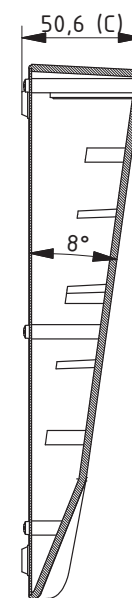

Futura

Tischgehäuse mit Handballenauflage und separater Bodenplatte aus Stahlblech

Modell	Best.-Nr.	A	B	C	a1	Bemerkung
T 890	47890001	300	225	50,6	238	IP 40
T 893	47893001	500	225	50,6	438	IP 40

Lieferumfang: Oberteil, Bodenplatte, Schrauben, GummifüÙe

Z.-2303276