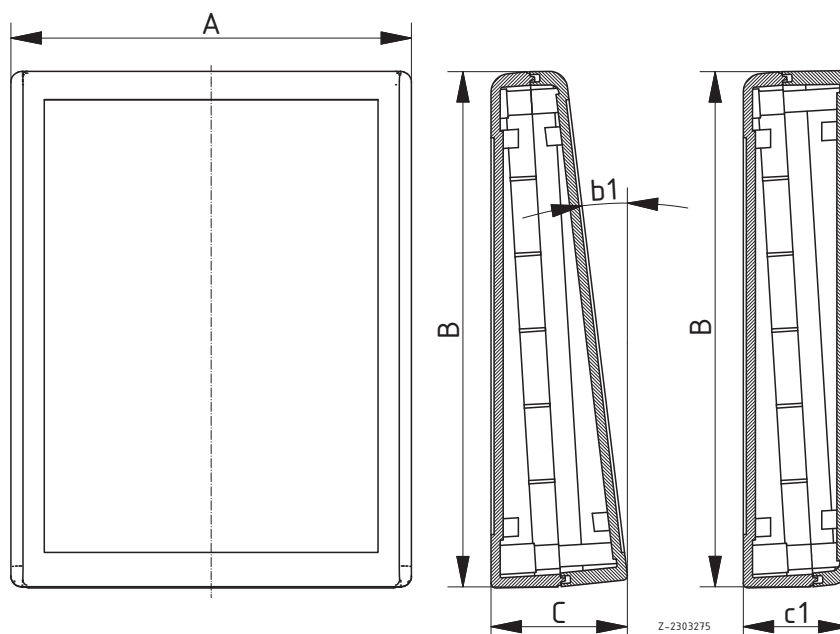

- Alle **F-Versionen**, sowie das Gehäuse **BP 810**, sind mit einer 1 mm durchgehend vertieften Fläche für die Montage von Folientastaturen ausgestattet
- Die **RO-Versionen** haben rückseitig eine einsteckbare Aluminiumplatte, die eine einfache Bearbeitung und die separate Montage verschiedener Schnittstellen ermöglicht
- Das Gehäuse **T 900** hat am Oberteil einen stufenlos klappbaren Displaybereich
- Die Gehäuse **T 890/893** sind mit einer Bodenplatte aus Stahlblech ausgestattet

Futura

Tischgehäuse mit Folientastaturfläche

| Modell | Best.-Nr. | A | B | C | b1 | c1 | Bemerkung |
|---------|-----------|-----|-----|------|----|------|-----------|
| T 888 F | 47888200 | 275 | 195 | 48 | 7° | 36,3 | IP 40 * |
| T 889 F | 47889200 | 132 | 170 | 44,9 | 7° | 34,7 | IP 40 * |
| T 898 | 47898000 | 151 | 195 | 48 | 7° | 36,3 | IP 40 * |
| T 898 F | 47898200 | 151 | 195 | 48 | 7° | 36,3 | IP 40 * |
| T 899 | 47899001 | 125 | 150 | 30,7 | 6° | 22,8 | IP 54 |

Lieferumfang: Ober- und Unterteil, Schrauben, GummifüÙe

Hinweis: * = IP 54 auf Anfrage möglich.

Tischgehäuse mit Folientastaturfläche und einsteckbarer Rückwand, Alu naturfarben eloxiert

| Modell | Best.-Nr. | A | B | C | b1 | Bemerkung |
|------------|-----------|-----|-----|----|----|-----------|
| T 898 RO | 47898100* | 151 | 195 | 48 | 7° | IP 40 |
| T 898 F-RO | 47898300 | 151 | 195 | 48 | 7° | IP 40 |

Lieferumfang: Ober- und Unterteil, Schrauben, Aluminium-Rückwand, GummifüÙe

Hinweis: * = lieferbar auf Anfrage.

Futura

Tischgehäuse mit Handballenauflage und separater Bodenplatte aus Stahlblech

| Modell | Best.-Nr. | A | B | C | a1 | Bemerkung |
|--------|-----------|-----|-----|------|-----|-----------|
| T 890 | 47890001 | 300 | 225 | 50,6 | 238 | IP 40 |
| T 893 | 47893001 | 500 | 225 | 50,6 | 438 | IP 40 |