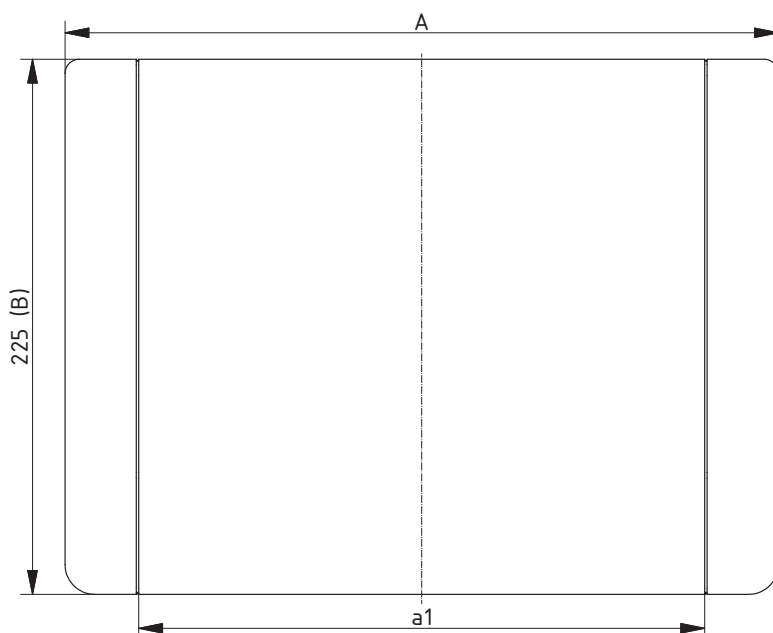

Lieferumfang: Ober- und Unterteil, Schrauben, GummifüÙe

Hinweis: * = IP 54 auf Anfrage möglich.

Tischgehäuse mit Folientastaturfläche und einsteckbarer Rückwand, Alu naturfarben eloxiert

| Modell | Best.-Nr. | A | B | C | b1 | Bemerkung |
|------------|-----------|-----|-----|----|----|-----------|
| T 898 RO | 47898100* | 151 | 195 | 48 | 7° | IP 40 |
| T 898 F-RO | 47898300 | 151 | 195 | 48 | 7° | IP 40 |

Lieferumfang: Ober- und Unterteil, Schrauben, Aluminium-Rückwand, GummifüÙe

Hinweis: * = lieferbar auf Anfrage.

Futura

Tischgehäuse mit Handballenauflage und separater Bodenplatte aus Stahlblech

| Modell | Best.-Nr. | A | B | C | a1 | Bemerkung |
|--------|-----------|-----|-----|------|-----|-----------|
| T 890 | 47890001 | 300 | 225 | 50,6 | 238 | IP 40 |
| T 893 | 47893001 | 500 | 225 | 50,6 | 438 | IP 40 |

Lieferumfang: Oberteil, Bodenplatte, Schrauben, GummifüÙe

Z.-2303276

Portas

Tischgehäuse mit klappbarem Displayteil

| Modell | Best.-Nr. | A | B | C | Bemerkung |
|--------|-----------|-----|-----|----|-----------|
| T 900 | 47900000 | 280 | 245 | 32 | IP 40 |