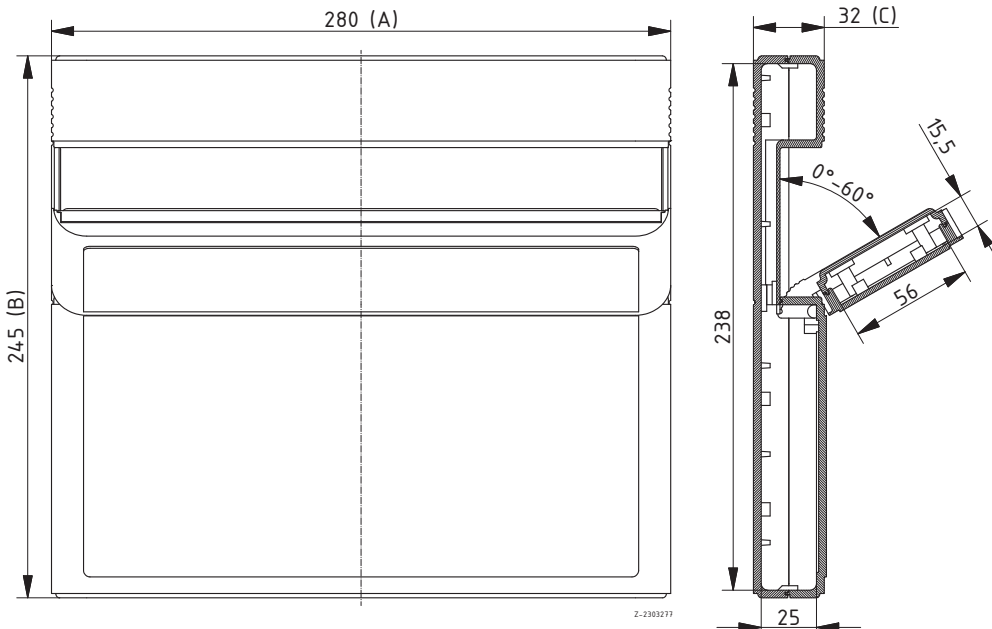

Lieferumfang: Ober- und Unterteil, Schrauben, GummifüÙe

Hinweis: * = IP 54 auf Anfrage möglich.

Tischgehäuse mit Folientastaturfläche und einsteckbarer Rückwand, Alu naturfarben eloxiert

| Modell | Best.-Nr. | A | B | C | b1 | Bemerkung |
|------------|-----------|-----|-----|----|----|-----------|
| T 898 RO | 47898100* | 151 | 195 | 48 | 7° | IP 40 |
| T 898 F-RO | 47898300 | 151 | 195 | 48 | 7° | IP 40 |

Lieferumfang: Ober- und Unterteil, Schrauben, Aluminium-Rückwand, GummifüÙe

Hinweis: * = lieferbar auf Anfrage.

Futura

Tischgehäuse mit Handballenauflage und separater Bodenplatte aus Stahlblech

| Modell | Best.-Nr. | A | B | C | a1 | Bemerkung |
|--------|-----------|-----|-----|------|-----|-----------|
| T 890 | 47890001 | 300 | 225 | 50,6 | 238 | IP 40 |
| T 893 | 47893001 | 500 | 225 | 50,6 | 438 | IP 40 |

Lieferumfang: Oberteil, Bodenplatte, Schrauben, GummifüÙe

Z.-2303276

Portas

Tischgehäuse mit klappbarem Displayteil

| Modell | Best.-Nr. | A | B | C | Bemerkung |
|--------|-----------|-----|-----|----|-----------|
| T 900 | 47900000 | 280 | 245 | 32 | IP 40 |

Lieferumfang: Ober- und Unterteil inkl. Displayteil, Schrauben

Bopult

Pultgehäuse

| Modell | Best.-Nr. | A | B | C | Bemerkung |
|--------|-----------|-----|-----|------|-----------|
| BP 810 | 45810000 | 106 | 176 | 54,3 | IP 40 |