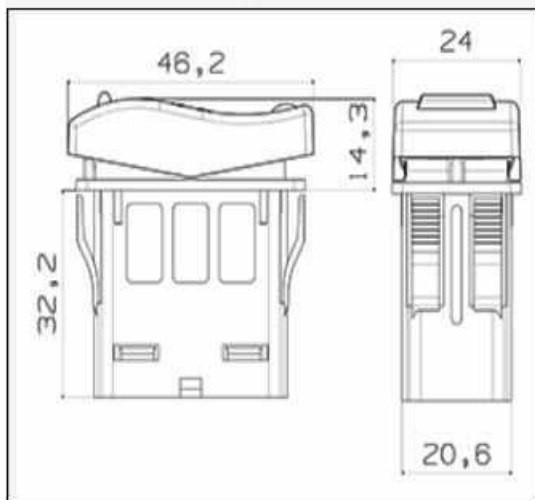

<b>Produktcode</b>	<b>3250 - 1B - 00 - 1 - 0 A0 - bl - 0000 - 0000 - 00</b>
Produktfamilie	Wippschalter
Schaltfunktion	1-polig   Ein (tastend) - Aus - n/a
Beleuchtung	Ohne Beleuchtung
Schaltleistung	AgNi Kontakte - bis 10 A
Dichtung	Keine Dichtung
Kappentyp	Typ A   Keine Sperrfunktion
Kappenfarbe	Schwarz, ähnlich RAL 9005
Funktionsbeleuchtung	Keine Funktion

### Technische Zeichnung