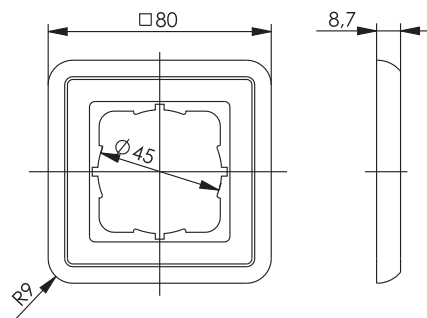

Anschlussdosen

1.3

Abdeckrahmen für Anschlussdosen

Bestell-Nr.	Kurzbezeichnung	Ausführung	Serie	Anmerkungen	Farbe
B00004A0021	Abdeckrahmen	1-fach, 80x80	AMJ45, UMJ45, Modul-System AMJ/UMJ, OAD/S	nicht geeignet für J00020A0512 / J00020A0513	alpinweiß

Bestell-Nr.	Kurzbezeichnung	Ausführung	Serie	Anmerkungen	Farbe
B00005A0009	Abdeckrahmen	2-fach, 80x151	AMJ45, UMJ45, Modul System AMJ/UMJ, OAD/S	nicht geeignet für J00020A0512 / J00020A0513	alpinweiß

1.4

Zentralplatten für Anschlussdosen

AMJ-S

Bestell-Nr.	Kurzbezeichnung	Serie	Farbe
F00020A0113	Zentralplatte 50 x 50 mm für AMJ45 8/8 UP/0 und designfähige Modul-Aufnahme AMJ-S; mit Schraube, Beschriftungsschild, Abdeckung und 2 Schutzklappen	AMJ45; AMJ-S	alpinweiß

AMJ-S

Bestell-Nr.	Kurzbezeichnung	Serie	Farbe
F00020A0123	Zentralplatte 50 x 50 mm für AMJ45 8 UP/0 und designfähige Modul-Aufnahme AMJ-S; mit Schraube, Beschriftungsschild, Abdeckung und 1 Schutzklappe	AMJ45; AMJ-S	alpinweiß