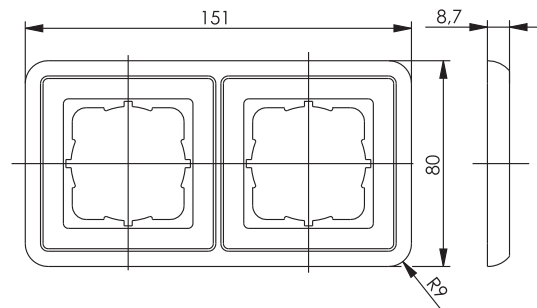

Anschlussdosen

1.3

Abdeckrahmen für Anschlussdosen

Bestell-Nr.	Kurzbezeichnung	Ausführung	Serie	Anmerkungen	Farbe
B00004A0021	Abdeckrahmen	1-fach, 80x80	AMJ45, UMJ45, Modul-System AMJ/UMJ, OAD/S	nicht geeignet für J00020A0512 / J00020A0513	alpinweiß

Bestell-Nr.	Kurzbezeichnung	Ausführung	Serie	Anmerkungen	Farbe
B00005A0009	Abdeckrahmen	2-fach, 80x151	AMJ45, UMJ45, Modul System AMJ/UMJ, OAD/S	nicht geeignet für J00020A0512 / J00020A0513	alpinweiß

1.4

Zentralplatten für Anschlussdosen

AMJ-S

Bestell-Nr.	Kurzbezeichnung	Serie	Farbe
F00020A0113	Zentralplatte 50 x 50 mm für AMJ45 8/8 UP/0 und designfähige Modul-Aufnahme AMJ-S; mit Schraube, Beschriftungsschild, Abdeckung und 2 Schutzklappen	AMJ45; AMJ-S	alpinweiß

AMJ-S

Bestell-Nr.	Kurzbezeichnung	Serie	Farbe
F00020A0123	Zentralplatte 50 x 50 mm für AMJ45 8 UP/0 und designfähige Modul-Aufnahme AMJ-S; mit Schraube, Beschriftungsschild, Abdeckung und 1 Schutzklappe	AMJ45; AMJ-S	alpinweiß