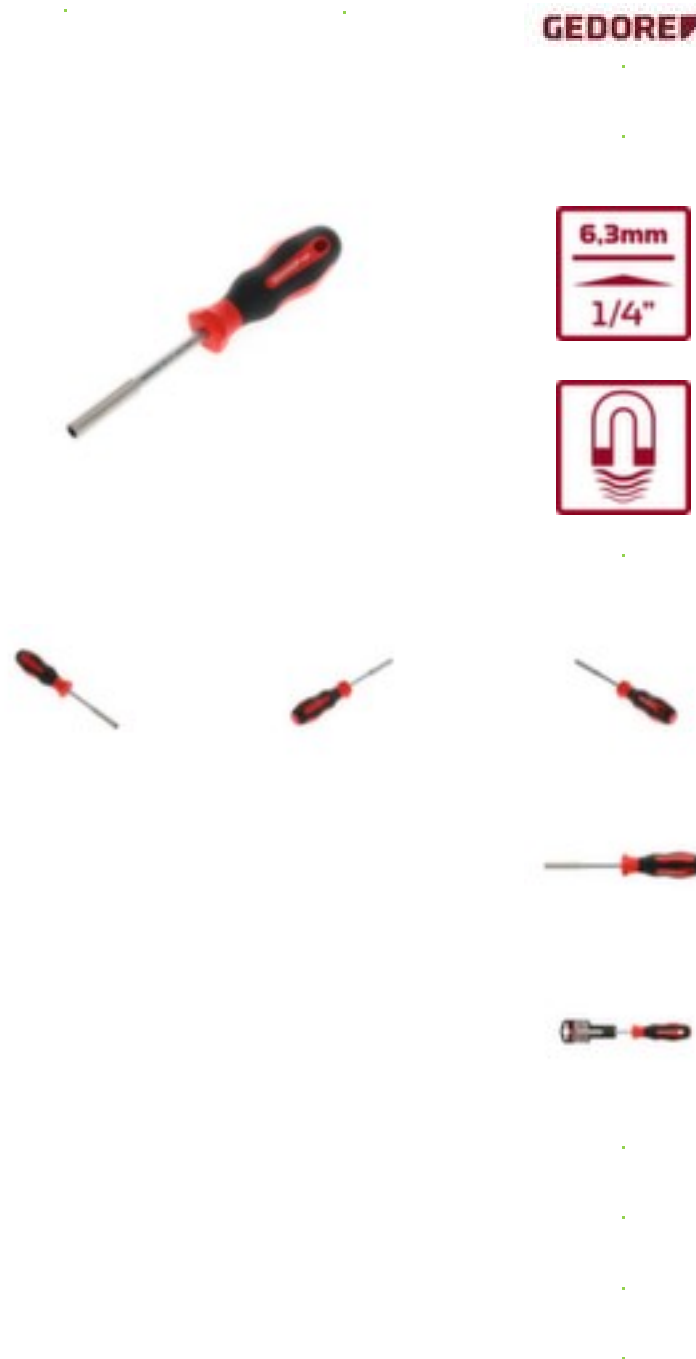

Gedore Red GEDORE R38950000 Bit- Schraubendreher 1/4 100mm 2K-Griff

Artikelnummer: 246376

Technische Details

Gesamtbreite [mm]	35 mm	REACH Registrierung vorhanden	nein
Griffmaterial	2-Komponenten	Antriebsaufnahme, Sechskant- [zö	1/4 Zoll
1000 V isoliert	nein	Gesamtlänge [mm]	210 mm

Antriebsaufnahme, Sechskant- [me]	6,3 mm	Material	Chrom-Vanadium-Stahl
Netto-Gewicht [kg]	0,11 kg	Inhalt (Anzahl Stück)	1
VDE zertifiziert	nein	Norm	DIN 3126 - D 6,3
Gesamthöhe [mm]	35 mm	Gewicht	0,11 kg
Klingenlänge	100 mm		