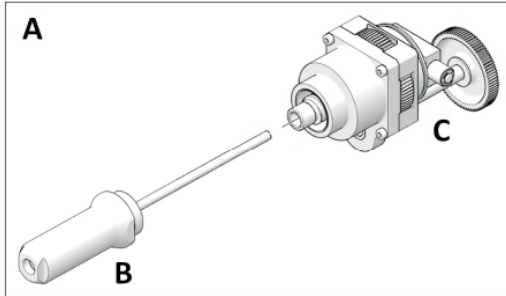

AKKU-BLINDNIET-SETZGERÄTE

AccuBird®

- * 17/24 - 1434955
- * 17/27 - 1434973
- * 17/29 - 1434974
- * 17/32 - 1434975

* Verschleißteile

AKKU-BLINDNIET-SETZGERÄTE

AccuBird®

No.	
143 4129*	Futtergehäuse
143 4953	Schutzbügel
143 4955*	Mundstück 17/24
143 4956	Stahlhülse
143 4957	Zwischenstück
143 4958*	Futterbacken (3-teilig)
143 4959*	Druckbuchse
143 4966*	Abstreifer
143 4967	Anlaufscheibe
143 4973*	Mundstück 17/27
143 4974*	Mundstück 17/29
143 4975*	Mundstück 17/32
143 4978	Magazineinsatz
143 5016	Mundstückmagazin
143 5017	Aufhänger
143 5027	Lager, komplett
143 5029	Ritzelwelle, komplett

No.	
143 5030*	Motor, komplett
143 5031	Magnethalter, komplett
143 5032	Auffangbehälter, komplett
144 5314*	Druckfeder
144 5760	Schlüssel
144 5763	Sinterbuchse
144 5768	Zylinderschraube
144 5769	Magnethalterschraube
144 5770	Federscheibe
144 5772	Gehäuseschraube, lang
144 5773	Gehäuseschraube, kurz
144 5774	Schlauch, Silikon
145 7361	Antrieb, komplett
145 7363	Kugelgewindetrieb, montiert
145 7364	Gehäuse
146 2906	E-Steuerung