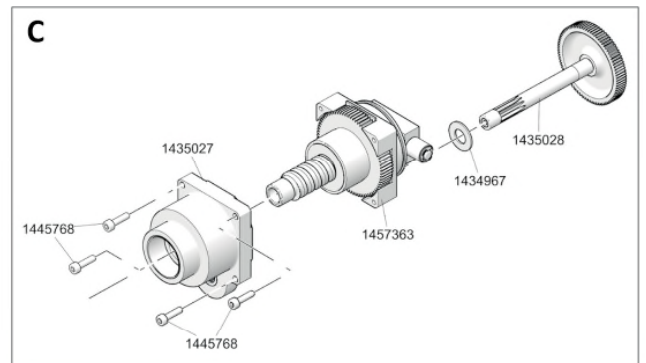

AKKU-BLINDNIET-SETZGERÄTE

AccuBird®

- * 17/24 - 1434955
- * 17/27 - 1434973
- * 17/29 - 1434974
- * 17/32 - 1434975

* Verschleißteile

AKKU-BLINDNIET-SETZGERÄTE

AccuBird®

No.	
143 4129*	Futtergehäuse
143 4953	Schutzbügel
143 4955*	Mundstück 17/24
143 4956	Stahlhülse
143 4957	Zwischenstück
143 4958*	Futterbacken (3-teilig)
143 4959*	Druckbuchse
143 4966*	Abstreifer
143 4967	Anlaufscheibe
143 4973*	Mundstück 17/27
143 4974*	Mundstück 17/29
143 4975*	Mundstück 17/32
143 4978	Magazineinsatz
143 5016	Mundstückmagazin
143 5017	Aufhänger
143 5027	Lager, komplett
143 5029	Ritzelwelle, komplett

No.	
143 5030*	Motor, komplett
143 5031	Magnethalter, komplett
143 5032	Auffangbehälter, komplett
144 5314*	Druckfeder
144 5760	Schlüssel
144 5763	Sinterbuchse
144 5768	Zylinderschraube
144 5769	Magnethalterschraube
144 5770	Federscheibe
144 5772	Gehäuseschraube, lang
144 5773	Gehäuseschraube, kurz
144 5774	Schlauch, Silikon
145 7361	Antrieb, komplett
145 7363	Kugelgewindetrieb, montiert
145 7364	Gehäuse
146 2906	E-Steuerung