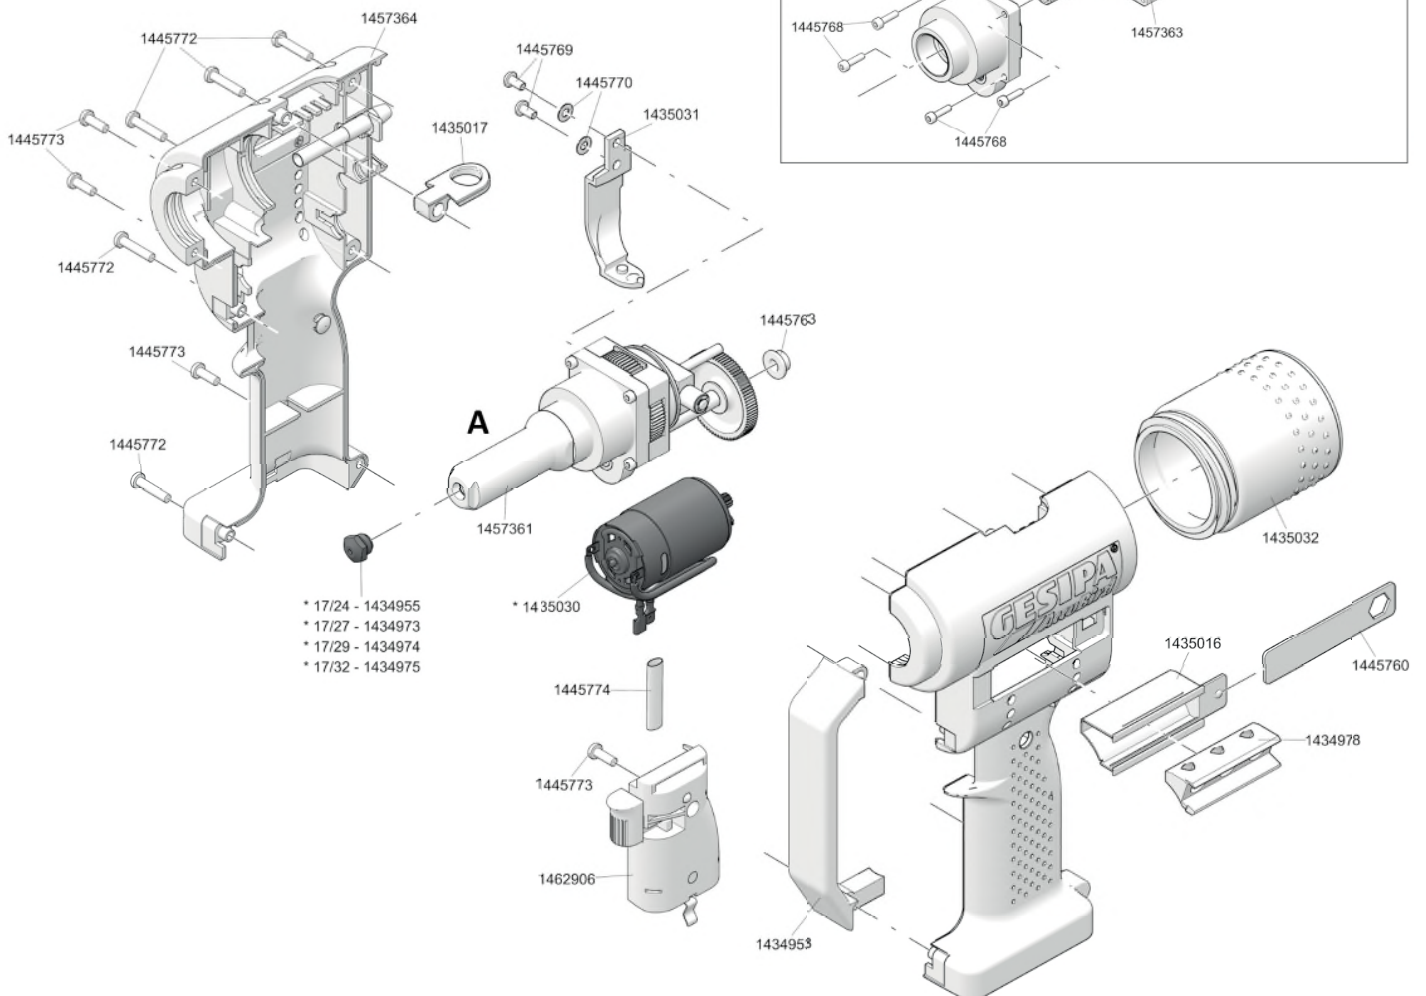

AKKU-BLINDNIET-SETZGERÄTE

AccuBird®

- * 17/24 - 1434955
- * 17/27 - 1434973
- * 17/29 - 1434974
- * 17/32 - 1434975

* Verschleißteile

AKKU-BLINDNIET-SETZGERÄTE

AccuBird®

No.	
143 4129*	Futtergehäuse
143 4953	Schutzbügel
143 4955*	Mundstück 17/24
143 4956	Stahlhülse
143 4957	Zwischenstück
143 4958*	Futterbacken (3-teilig)
143 4959*	Druckbuchse
143 4966*	Abstreifer
143 4967	Anlaufscheibe
143 4973*	Mundstück 17/27
143 4974*	Mundstück 17/29
143 4975*	Mundstück 17/32
143 4978	Magazineinsatz
143 5016	Mundstückmagazin
143 5017	Aufhänger
143 5027	Lager, komplett
143 5029	Ritzelwelle, komplett

No.	
143 5030*	Motor, komplett
143 5031	Magnethalter, komplett
143 5032	Auffangbehälter, komplett
144 5314*	Druckfeder
144 5760	Schlüssel
144 5763	Sinterbuchse
144 5768	Zylinderschraube
144 5769	Magnethalterschraube
144 5770	Federscheibe
144 5772	Gehäuseschraube, lang
144 5773	Gehäuseschraube, kurz
144 5774	Schlauch, Silikon
145 7361	Antrieb, komplett
145 7363	Kugelgewindetrieb, montiert
145 7364	Gehäuse
146 2906	E-Steuerung

* Verschleißteile