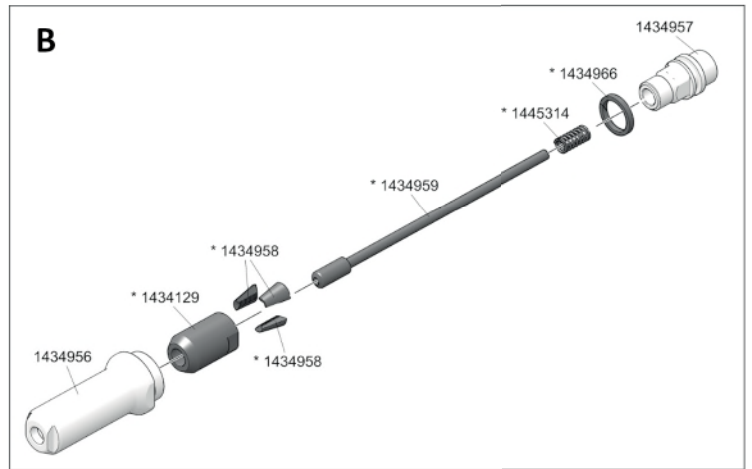

AKKU-BLINDNIET-SETZGERÄTE

AccuBird®

- * 17/24 - 1434955
- * 17/27 - 1434973
- * 17/29 - 1434974
- * 17/32 - 1434975

* Verschleißteile

AKKU-BLINDNIET-SETZGERÄTE

AccuBird®

No.	
143 4129*	Futtergehäuse
143 4953	Schutzbügel
143 4955*	Mundstück 17/24
143 4956	Stahlhülse
143 4957	Zwischenstück
143 4958*	Futterbacken (3-teilig)
143 4959*	Druckbuchse
143 4966*	Abstreifer
143 4967	Anlaufscheibe
143 4973*	Mundstück 17/27
143 4974*	Mundstück 17/29
143 4975*	Mundstück 17/32
143 4978	Magazineinsatz
143 5016	Mundstückmagazin
143 5017	Aufhänger
143 5027	Lager, komplett
143 5029	Ritzelwelle, komplett

No.	
143 5030*	Motor, komplett
143 5031	Magnethalter, komplett
143 5032	Auffangbehälter, komplett
144 5314*	Druckfeder
144 5760	Schlüssel
144 5763	Sinterbuchse
144 5768	Zylinderschraube
144 5769	Magnethalterschraube
144 5770	Federscheibe
144 5772	Gehäuseschraube, lang
144 5773	Gehäuseschraube, kurz
144 5774	Schlauch, Silikon
145 7361	Antrieb, komplett
145 7363	Kugelgewindetrieb, montiert
145 7364	Gehäuse
146 2906	E-Steuerung