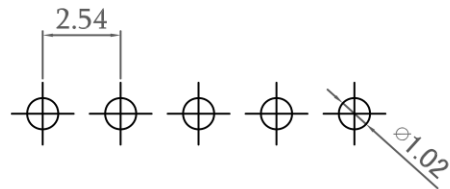

**80423188**  
**Buchsenleiste 24-pol., 1-reihig, gerade, RM 2.54 mm**

**Leiterplattenbohrbild**