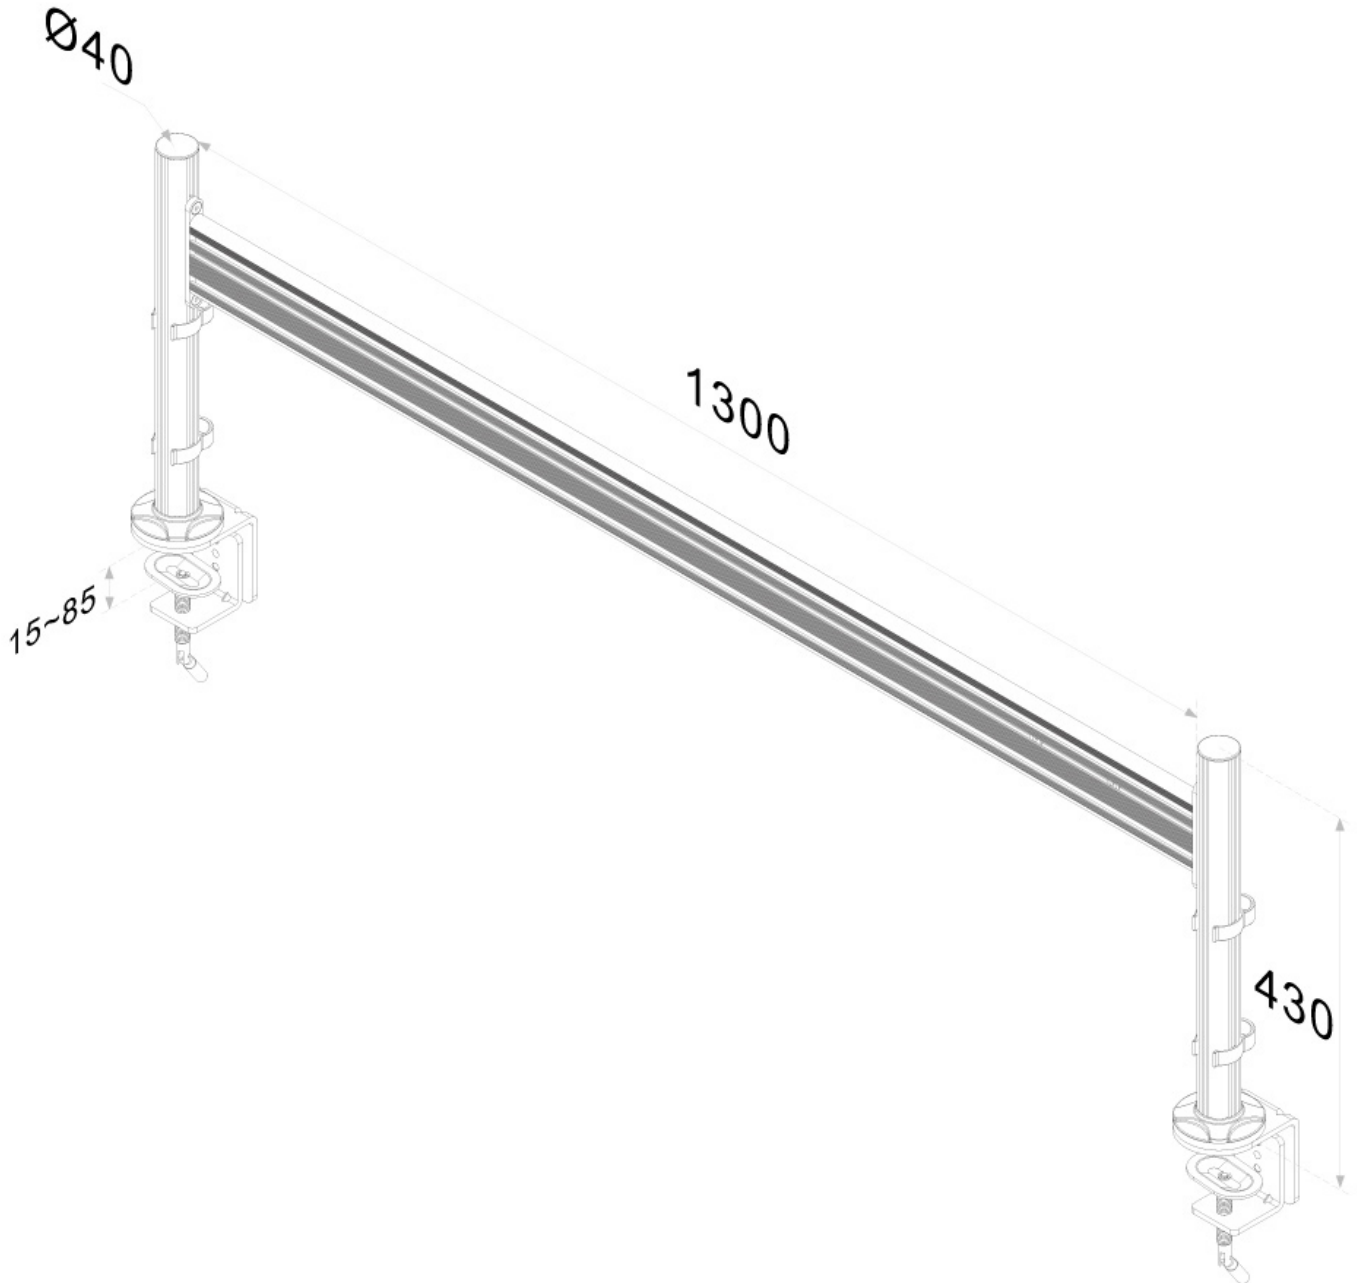

FPMA-DTB100

BARRA PORTA STRUMENTI NEOMOUNTS PER

Neomounts

Measuring unit: mm