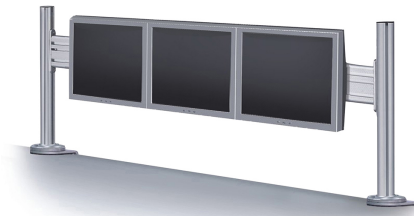

FUNZIONALITÀ

Tipologia	Fisso
Regolazione altezza	0-42 cm
Regolazione della profondità	8 cm
Tipo di regolazione	Manuale

INFORMAZIONI

Colore	Argento
Materiale principale	Alluminio
Garanzia	5 anni
EAN code	8717371442262

BARRA PORTASTRUMENTI NEOMOUNTS PER

Neomounts

Neomounts

FPMA-DTB100 è un supporto su cui possono essere montati più schermi LCD/LED/TFT.

La barra portastrumenti Neomounts, modello FPMA-DTB100 consente di collegare fino a tre schermi LCD/LED/TFT su di una scrivania con la modalità di fissaggio su piano attraverso un morsetto.

Utilizzate una barra portastrumenti per sfruttare pienamente le capacità del vostro schermo. La barra è lunga 130 cm ed è facile da regolare in altezza consentendo inoltre lo scorrimento degli schermi su di essa. Il montaggio di questi avviene tramite il supporto FPMA-DTBW200 o FPMA-DTBW910 (non inclusi nella confezione) per ogni singolo schermo che si vuole installare; questo darà la possibilità di inclinare lo schermo in senso verticale, orizzontale e farlo ruotare creando l'angolo di visione ideale riducendo il rischio di mal di schiena e al collo. I cavi possono essere collocati attraverso l'apposito sistema.

La barra portastrumenti FPMA-DTB100 ha una capacità massima di trasporto di 30 Kg (10 Kg per ogni schermo). I supporti FPMA-DTBW200 e FPMA-DTBW910 hanno un punto di articolazione e sono adatti a schermi fino a 24" (61 cm) con fori VESA modello 75x75 e 100x100 mm. Per una diversa (più grande) foratura, si può combinare con una delle nostre piastre di adattamento VESA.