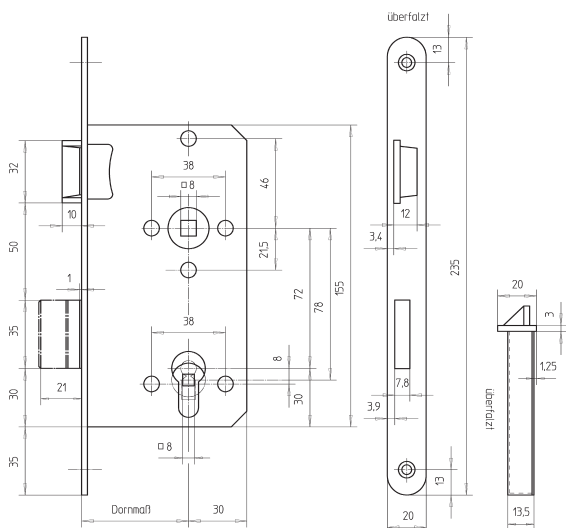

Produktdatenblatt

Beschreibung:

Einsteckschloss ES 436

Einsteckschloss nach DIN 18251-1, Klasse 2, Belastungs- und Dauerfunktionswerte nach DIN Klasse 3, für Innentüren

WC-Lochung, 78 mm Entfernung, 55 mm Dornmaß, 8 mm Stahlflügelnuss, gelagert in gezogenen Laufringen, 20 mm abgerundeter Stulp Nirosta matt für gefälzte Türen, geschlossener Kasten verzinkt, mit selbstsichernden Deckenschrauben, 1 Tour, Metall-Falle und Metall-Riegel rostgeschützt.

Abbildung:

Ausführungen:

Einsteckschloss ES 436 mit Niro Stulp und WC-Lochung

Artikel	Stulp	DIN	Dornmaß	Vierkant	Entfernung	Lochung	Bestell-Nr.
Einsteckschloss ES 436 mit abgerundetem Stulp	20 mm	rechts	55 mm	8 mm	78 mm	WC	9350-5518
Einsteckschloss ES 436 mit abgerundetem Stulp	20 mm	links	55 mm	8 mm	78 mm	WC	9350-5528

Technische Daten:

EAN-Code:

9350-5518	9350-5528
	
4 026434 071580	4 026434 071597

Lieferumfang:

- ◆ Einsteckschloss ES 436

Konstantinstraße 387
41238 Mönchengladbach
Germany

Tel. +49 (0) 21 66 / 98 56-0
Fax +49 (0) 21 66 / 98 56-55