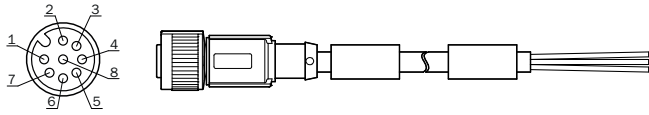

PIN-Belegung