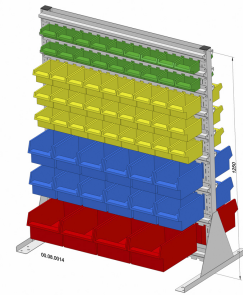

Datenblatt Artikel 782050

Standregal zweiseitig 122 Sichtboxen PS

pulverbeschichtet lichtgrau, 1030x1250mm

- beidseitig bestückt mit 122 Sichtlagerkästen aus Polystyrol
- pulverbeschichtet
- stabile, kipp sichere, verschraubte Stahlblechkonstruktion mit Einhängeleisten
- mit 18 Einhängeleisten - 1.016 mm breit
- Tragkraft 40 kg je Einhängeleiste
- Bestückung Sichtboxen: 36 x PS Gr. 1 grün, 54 x PS Gr. 2 gelb, 24 x PS Gr. 3 blau, 8 x PS Gr. 4 rot
- b=Breite=1.030 mm h=Höhe=1.250 mm

Mindest.Best.	1
Breite	1030
EAN	4007228782059
Höhe	1250
Best.einheit	Stück
Höhe Pal	0
Zolltarif	94032080
Länge Pal	0
netto Kg	49,48
Stück / Palette bzw Kiste	0
Summe Kartons	0
Brutto Gewicht Pal Kg	0
Btl in Karton	0
Volumen m3	0
Kartons pro Lage	0
Tiefe	0
Breite Pal	0
Farbe	lichtgrau
VE	1
Bruttogewicht VE Kg	49,48
Lagen	0
brutto Kg	49,48
Stück / Lage	0