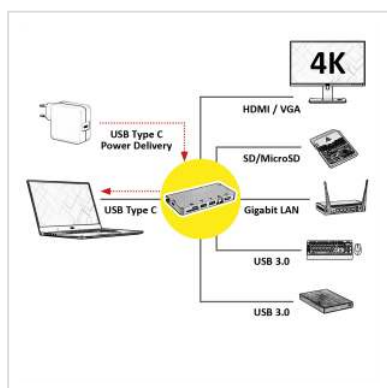

ROLINE Station d'accueil USB type C, 4K HDMI, 1x VGA, 2 ports USB 3.2 Gen 1, 1 lecteur de carte SD/MicroSD, 1 USB type C PD (Power Delivery), 1x Gigabit Ethernet

Numéro d'article	12.02.1022
Constructeur	ROLINE
Référence constructeur	12.02.1022
EAN (pièce unique)	7630049613249

roline
Designed for Professionals

Station d'accueil pour Macbooks, Ultrabooks ou Notebooks/Laptops - offre HDMI en 4K, 1x VGA, deux ports USB 3.0 / 3.2 Gen 1, lecteur de carte SD/MicroSD, USB type C PD (Power Delivery) et un port pour Gigabit Ethernet. Vous obtenez une connexion rapide et facile aux périphériques que vous utilisez tous les jours, y compris les connexions VGA et HDMI avec une résolution maximale de 3840x2160 @60Hz!

- Plug & Play
- Revêtement en aluminium
- Conception compacte et compacte avec une petite particularité: le câble de connexion USB de type C inclus peut être facilement rangé dans la station d'accueil - il n'est donc ni perdu ni endommagé pendant le transport.
- L'un des deux ports USB 3.0 / USB 3.2 Gen 1 Type A prend en charge la charge de batterie v1.2 (5V 1.5A) pour alimenter facilement des disques durs encore plus grands.

Connexion à l'appareil:

- 1x USB 3.1 / USB 3.2 Gen 2 Type C BU

Connexion pour appareils périphériques:

- 1x sortie vidéo HDMI et 1x port VGA: Miroir ou extension de votre écran à un téléviseur, moniteur ou projecteur avec une résolution jusqu'à 3840x2160 @60Hz.