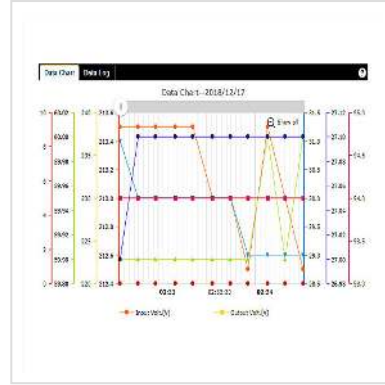

ROLINE LineSecure III Web/SNMP-kaart, intern, Slot kaart, 1GB/s

Art.nr. 19.40.2021
Fabrikant ROLINE
Art.nr. fabrikant 19402021

roline
Designed for Professionals

De krachtige UPS Web- en SNMP-beheeradapter! Geschikt voor LineSecure III.

- Gecentraliseerde bewaking en beheer van UPS
- Ondersteunt HTTPS, SSL, SSH, SNMPv3, IPv6
- Ondersteunt RFC1628, UPS-MIB en PPC-MIB
- Ondersteunt Modbus op TCP/IP
- Soepele multi-OS uitschakeling
- UPS-gebeurtenisregistratie / gegevensregistratie
- WeChat, LINE, Skype, Telegram-melding

Specificaties

- CPU ARM Cortex-A8 32 bits
- Systeemklok 600MHz
- Flashgeheugen 128M Byte
- SDRAM 128M Byte
- 4 LED
- Watch Dog
- 1 USB-poort
- Real Time Klok
- LAN-interface 10M/100M/1000M UTP
- Ethernet doorvoer 3 MByte per seconde
- Ethernet latentie 0,2 milliseconden

Technische specificaties