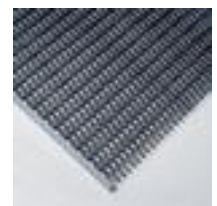

Miltex Schmutzfangmatte

für den Innen- und Außenbereich
geeignet, Länge x Breite 785 x 1585
mm, Lauffläche aus Gummi in
schwarz/silber

Artikelnummer: 452669

Miltex Fußmatte

für innen und außen

Schmutzfangmatte

- für den Innen- und Außenbereich geeignet
- Länge x Breite 785 x 1585 mm
- Stärke 22 mm
- Lauffläche aus Gummi in schwarz/silber
- Rücken aus Aluminiumleisten
- 10 Jahre Garantie

Technische Details

Arbeitsplatzausstattung	Bodenbelag	Material Lauffläche	Gummi
Bodenbelag	Schmutzfangmatte	Material Rücken	Aluminiumleisten
Einsatzort	Innen- und Außenbereich	Farbe	schwarz/silber

Höhe	22 mm	Garantie	10 Jahre
Länge	785 mm	Gewicht	15 kg
Breite	1585 mm		

Zubehör

254803		Rahmen für Schmutzfangmatte, Form Winkel, Länge x Breite 785 x 1585 mm, aus Aluminium
452691		Rahmen für Schmutzfangmatte, Form schräg, Länge x Breite 785 x 1585 mm, aus Aluminium

Dazu passt auch ...

141643		Schirmständer, Höhe x Durchmesser 385 x 210 mm, aus Edelstahl matt, Wandkonstruktion mit Lochmuster
141723		Prospektständer, Höhe x Breite x Tiefe 1750 x 300 x 300 mm, Passend für 4 x DIN A4, Ablagen mit Acrylscheiben, 4 Ablage(n) aus Stahlblech in silber, Gestell aus Stahl mit schlag- und kratzfester Pulverbeschichtung in anthrazit
509138		Infodisplay, Höhe 730 mm, 1 Rahmen, Rahmen aus Aluminium, Gestell aus Aluminium eloxiert in silber
527161		Garderobenständer, Höhe x Durchmesser 1750 x 390 mm, 5 Hut- und 8 Mantelhaken, Schirmhalter mit Tropfmulde, Aus Stahl, Fuß aus Kunststoff, mit schlag- und kratzfester Pulverbeschichtung in alusilber