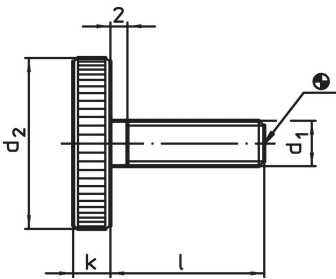

### Productbeschrijving

Kartelschroeven zijn uit één stuk (DIN-benaming A).

### Opmerkingen

Kartelsteek en karteldiepte kunnen afwijken van DIN.

### Bestelinformatie

d <sub>1</sub>	l	Afmetingen		k	[g]	Artikelnr.
		d <sub>2</sub>	[mm]			
<b>Roestvast staal</b>						
M4	8	16		3,5	5,6	24770.0292