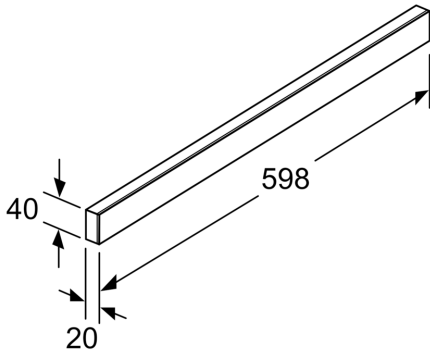

## Griffleiste DSZ4682

- **DSZ4682**
- **Passend für: 60 cm breite Flachschirmhauben**

---

Abmessungen des verpackten Gerätes: ..... 70 x 120 x 700 mm  
Abmessung der Palette: ..... 185.0 x 80.0 x 120.0  
Verpackungsmenge pro Umkarton: ..... 9  
Anzahl Geräte pro Palette: ..... 189  
Nettogewicht: ..... 0.3 kg  
Bruttogewicht: ..... 0.7 kg  
EAN-Nummer: ..... 4242005237449

---

  
**Griffleiste**  
**DSZ4682**

---

- DSZ4682

**Sonderzubehör**

- Passend für: 60 cm breite Flachschirmhauben

**Griffleiste**  
**DSZ4682**

---

Maße in mm