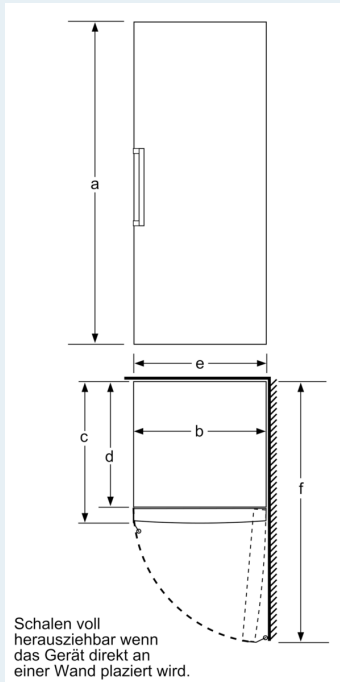

iQ500, Freistehender Gefrierschrank, 191 x 70 cm, Weiß GS58NDWDP

Maßzeichnungen

	a	b	c	d	e	f
KSW36, GSD36	187					
KSV36, KSF36, GSN36, GSV36	186					
KSV33, GSN33, GSV33	176	60	65	58	60	119.5
KSV29, GSN29, GSV29	161					
GSV24	146					
GSN51	161					
GSN54	176	70	78	70	70	142
GSN58	191					

- a Höhe
- b Breite
- c Tiefe bei geschlossener Tür ohne Griff und ohne Abstandsteil
- d Tiefe des Schrankes ohne Abstandsteil
- e Breite bei geöffneter Tür ohne Griff
- f Tiefe bei geöffneter Tür ohne Griff und ohne Abstandsteil

Maße in cm