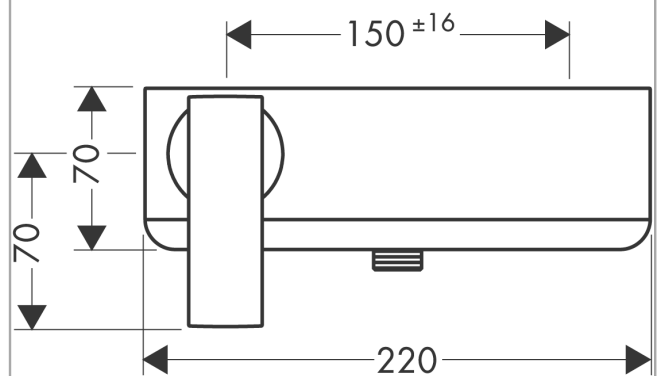

**AXOR Citterio**  
**Einhebel-Brausemischer Aufputz mit Hebelgriff**  
Oberfläche: **Brushed Gold Optic** Artikelnummer: **39600250**

## Merkmale

- 1 Verbraucher
- Stichmaß:  $150 \pm 16$  mm
- maximale Durchflussmenge bei 3 bar: 25 l/min
- Durchfluss für Handbrause bei 3 bar: 16 l/min
- Keramikmischsystem
- Temperaturbegrenzung einstellbar
- Rückflussverhinderer
- mit Schalldämpfer
- für Durchlauferhitzer geeignet
- Schlauchanschluss DN15
- Anschlussgröße: DN15
- min. Betriebsdruck: 1 bar
- max. Betriebsdruck: 10 bar
- Anschlussart: S-Anschlüsse

## Produktabbildung

## Maßzeichnung

**AXOR Citterio**  
**Einhebel-Brausemischer Aufputz mit Hebelgriff**  
 Oberfläche: **Brushed Gold Optic** Artikelnummer: **39600250**