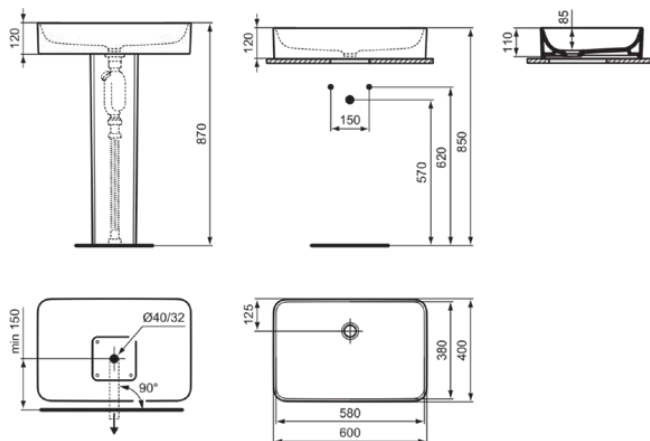

CONCA

T3698V1

CONCA | Schale 600x400x110 mm in weiß seidenmatt, ohne Hahnloch, ohne Überlauf | Platzsparender Waschtisch

Bild & Zeichnung

Allgemeine Informationen

Produktkategorie:	Waschtische
Produktart:	Schale
Marke:	Ideal Standard
Kollektion:	CONCA
Designer:	Palomba Serafini Associati
Colour:	V1 - Weiß Seidenmatt
Oberflächenveredelung:	satın
Maximale Höhe (mm):	110
Maximale Breite (mm):	600
Ausladung (mm):	400
Nettogewicht (kg):	15.00
EAN Code:	8014140478058

Funktionen

Platzsparender Waschtisch

Downloads

- [Installation Guide](#)

Produktstandards & Zertifikate

Normen:	EN 14688
Declaration of Performance classification (DoP):	CL00

Produktspezifikationen

Farbcode:	V1
Farbbeschreibung:	weiß seidenmatt
Geschliffene Rückseite(n):	Nein
Geschliffene Unterseite:	Ja
Barrierefreies Produkt:	Nein
Mit Kettenöse:	Nein
Material:	Keramik
Materialspezifikation:	Feinfeuerton
Anzahl von Hahnlöchern je Waschbecken:	0
Anzahl von Waschbecken:	1
Sichtbarer Überlauf:	Nein
PVD Technologie:	Nein
Ablagefläche:	Ohne
Oberflächenveredelung:	satın
Mit Rückwand:	Nein
Mit Verschlussstopfen:	Nein
Mit Überlauf:	Nein

CONCA

T3698V1

CONCA | Schale 600x400x110 mm in weiß seidenmatt, ohne Hahnloch, ohne Überlauf | Platzsparender Waschtisch

Produktspezifikationen

Mit Siphon:	Nein
Befestigungsmaterial im Lieferumfang enthalten:	Ja
Montageart:	Aufgesetzt
Empfohlene Ausschittschablone:	TT0298620