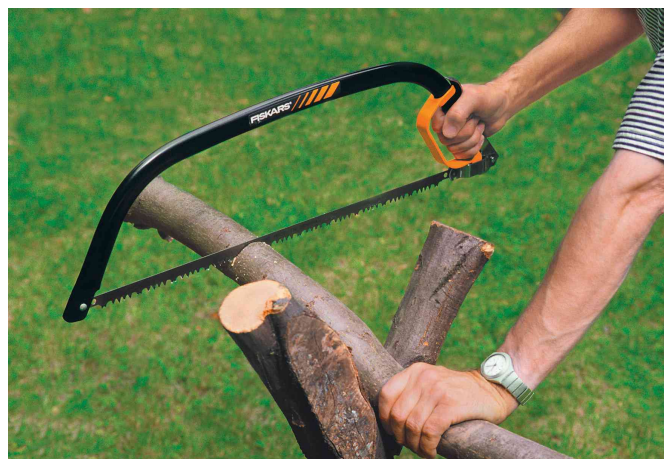

FISKARS®

Bügelsäge SW30, Blattlänge: 620 mm

- **Spezialzahnung:** zum effizienten Sägen von feuchtem Holz • arbeitet sowohl auf Zug als auch auf Schub
- Blattlänge: 620 mm
- Krümmung des Bügels macht auch das Schneiden in dichtem Gehölz möglich
- ergonomischer Griff mit Fingerschutz
- diese Form ermöglicht ein angenehmes Arbeiten und reduziert Ermüdungserscheinungen
- spezieller Sägeblattschutz verhindert die Auswirkungen von zum Beispiel negativen Witterungseinflüssen
- Gewicht: 575 g

Anwendungsbeispiele:

- schnelles und präzises Schneiden von frischem Holz, Holzstämmen oder kleinen Bäumen

Für wen geeignet:

- Förster
- Gärtner

Bügelsäge SW30

Anwendungsbeispiel

Zubehör: Ersatzblatt

Spezialzahnung