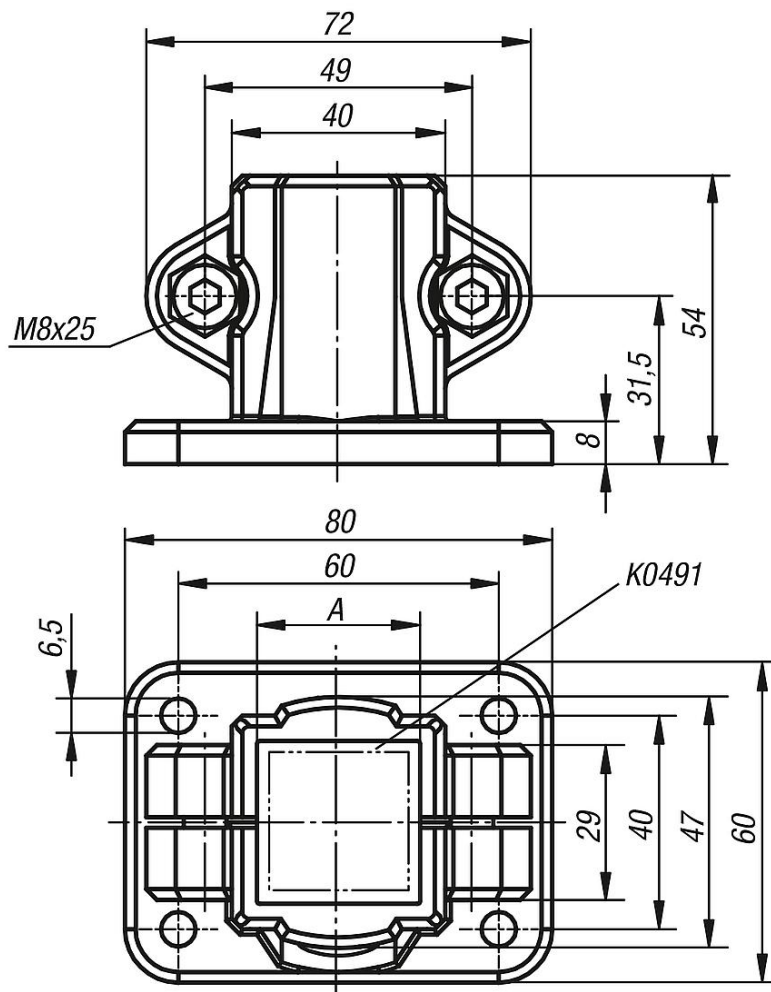

Rohrverbinder Fuß Kunststoff

Artikelbeschreibung/Produktabbildungen

Beschreibung

Werkstoff:

Thermoplast. Zylinderschraube DIN 7984 und Sechskantmutter DIN 985, Stahl.

Ausführung:

schwarz.

Zylinderschraube, Sechskantmutter verzinkt.

Hinweis:

Mit dem Rohrverbinder Fuß können Vierkantrohre 30 mm geklemmt werden. Sollen kleinere Rohre geklemmt oder von Vierkant- auf Rundrohr umgestellt werden, so kann durch Reduzierhülsen K0491 das Entsprechende angepasst werden.

Auf Anfrage:

Kunststoffklemmhebel zur Befestigung.

Zubehör:

- Reduzierhülsen K0491
- Rund- und Vierkantrohre K0493

Rohrverbinder Fuß Kunststoff

Artikelbeschreibung/Produktabbildungen

Zeichnungen

Artikelübersicht

Rohrverbinder Fuß Kunststoff

Artikelübersicht

Rohrverbinder Fuß, Kunststoff

Bestellnummer	A
K0478.30	30