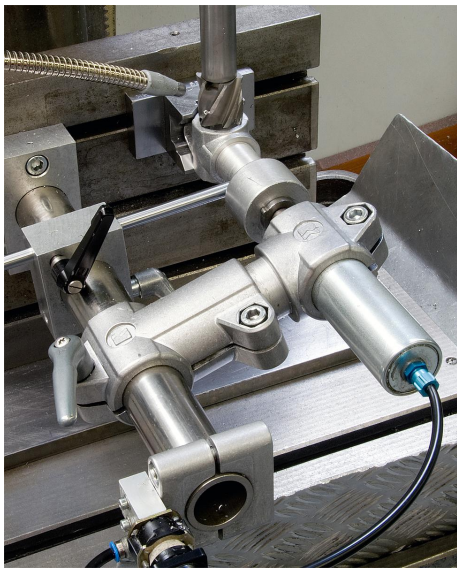

Rohrverbinder Fuß Kunststoff

Artikelbeschreibung/Produktabbildungen

Beschreibung

Werkstoff:

Thermoplast. Zylinderschraube DIN 7984 und Sechskantmutter DIN 985, Stahl.

Ausführung:

schwarz.

Zylinderschraube, Sechskantmutter verzinkt.

Hinweis:

Mit dem Rohrverbinder Fuß können Vierkantrohre 30 mm geklemmt werden. Sollen kleinere Rohre geklemmt oder von Vierkant- auf Rundrohr umgestellt werden, so kann durch Reduzierhülsen K0491 das Entsprechende angepasst werden.

Auf Anfrage:

Kunststoffklemmhebel zur Befestigung.

Zubehör:

- Reduzierhülsen K0491
- Rund- und Vierkantrohre K0493

Rohrverbinder Fuß Kunststoff

Artikelbeschreibung/Produktabbildungen

Zeichnungen

Artikelübersicht

Rohrverbinder Fuß Kunststoff

Artikelübersicht

Rohrverbinder Fuß, Kunststoff

Bestellnummer	A
K0478.30	30