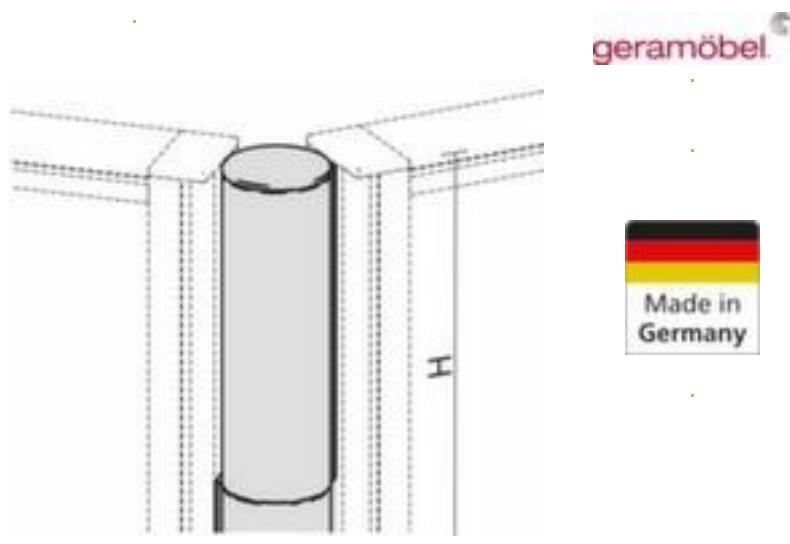

Gera verbindingskolom voor scheidingswand Pro

hoogte 1400 mm, opstelhoek 0 - 180°

Artikelnummer: 145075

verbindingskolom voor scheidingswand

- hoogte 1400 mm
- opstelhoek 0 - 180°

Technische details

uitrusting met informatie	kantoor-scheidingswand	hoogte	1400 mm
module	verbindingskolom	hoek	0-180 °
wandtype	scheidingswand	gewicht	2 kg