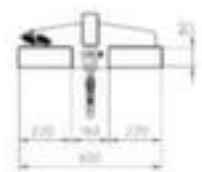

## Bauer lastarm

draagvermogen 5000 kg, lengte x  
breedte 2400 x 600 mm, kraanarm  
star, van staal gelakt in RAL 5012  
lichtblauw

Artikelnummer: 525851

### starre arm, zonder helling

lastarm

- draagvermogen 5000 kg
- lengte x breedte 2400 x 600 mm
- inrijhoogte x inrijbreedte 80 x 220 mm
- afstand vorklossen 160 mm
- Met afglijdbeveiliging
- kraanarm star
- met 1 haak
- Niet kraanbaar
- van staal gelakt in RAL 5012 lichtblauw

## Technische details

hijswerktuig	hijswerktuig	hoogte vorklossen	80 mm
hijswerktuigtype	lastopname	breedte vorklossen	220 mm
last-handling	stapelaar- aanbouwapparaat	afstand vorkkoker	160 mm
stapelaar-	lastarm	materiaal	staal

## Dit past ook bij ...

142260		kraanvork, draagvermogen 3000 kg, vork hoogte x lengte x breedte 50 x 1000 x 120 mm, met automatische gewichtsbalans op het oog
350239		rondstrop met meerdere sprongen, draagvermogen enkelvoudig direct 1000 kg, nuttige lengte 1 m, aantal bundels: 1 stuks, van polyester in violet