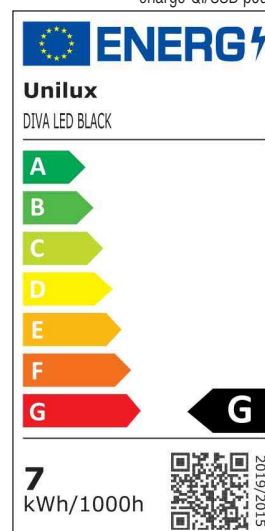

design élégant: lignes épurées et élancées, design intemporel. La tête peut être inclinée à 180°

• **source lumineuse :** ce produit contient une source lumineuse de classe d'efficacité énergétique G

- la lampe contient des LED intégrées
- les LED ne peuvent pas être changées
- puissance : 7,4 W
- consommation d'énergie pondérée : 7 kWh / 1000 h
- flux lumineux : 745 lumens
- température de couleur : 3000 / 4200 / 6700 Kelvin (blanc chaud - blanc froid)
- indice de rendu de couleur (Ra) : 82 - 86
- durée de vie : 30.000 heures

- socle en plastique, tête et bras en aluminium
- diamètre du socle 150 mm
- longueur de la tête de lampe 410 mm
- longueur du bras 420 mm
- fiche Euro (câble amovible)

Lampe de bureau à LED DIVA

Visuel de référence: Vue détaillée

Visuel de référence: Fonctions de charge Qi/USB pour les smartphones

Visuel de référence: Montre le produit en utilisation

Produit	Modèle	Couleur	Puissance	Température de couleur	Tension éclairage	Classe énergétique	Numéro de fabricant	Code
Lampe de bureau à LED DIVA	sofle	noir	7,4 watts	3.000 - 6.700 K	100-240 V	G	400124560	64000353