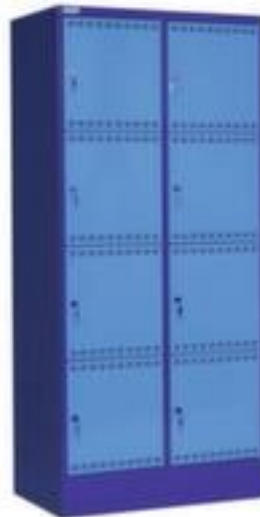

Thurmetall Schließfachschrank

Höhe x Breite x Tiefe 1795 x 810 x 582 mm, Mit 8 Fächern, Aufteilung 2x4, Fachbreite 400 mm, pro Fach 2 Steckdosen, Stecker Ausführung CH, Verschließbar mit Key Lock, Unterbau Sockel, Korpus in taubenblau, Front in hellblau

Artikelnummer: 146110

THURMETALL

Thurmetall Elektro-Fächerschrank

Ausführung CH

Schließfachschrank

- Höhe x Breite x Tiefe 1795 x 810 x 582 mm
- Mit 8 Fächern, Aufteilung 2x4
- Fachbreite 400 mm
- Türöffnungswinkel 110 °
- pro Fach 2 Steckdosen
- Stecker Ausführung CH
- Flügeltür mit Lochprägung
- einschlagende Türen
- einschlagende Türen
- mit Etikettenrahmen
- Verschließbar mit Key Lock
- Unterbau Sockel
- Konstruktion aus Stahl, verschweißt
- Korpus in taubenblau
- Front in hellblau

Technische Details

Möbeltyp	Schrank	Schließsystem	Key Lock
Schranktyp	Schließfachschrank	Material	Stahl
Höhe	1795 mm	Material Verarbeitung	verschweißt
Breite	810 mm	Ländervariante	Ausführung CH
Tiefe	582 mm	Farbe Korpus	taubenblau
Schrank Ausstattung	Fächer, Steckdosen	Farbe Front	hellblau
Fächer	8 Stück	Türtyp	Flügeltür mit Lochprägung
Aufteilung Fächer	2x4	Türöffnungswinkel	110 °
Fachhöhe	400 mm	Tür Ausführung	einschlagend
Fachbreite	400 mm	Tür Ausstattung	mit Etikettenrahmen
Unterbau	Sockel	Gewicht	123,42 kg
abschließbar	ja		

Dazu passt auch ...

221109		Putzrollen-Bodenständer, für max. 430 mm breite Rollen, Passend für Rollen mit 450 mm Durchmesser, Gestell aus Metall in weiß
221121		Wischtuch, 1500 Tücher, Länge x Breite 300 x 230 mm, Rollen Länge x Durchmesser 450 m x 290 mm, Papierqualität Zellstoff, glatt, In altrosa
222681		Handreinigungsgel, parfüm- und silikonfrei, Geruch Zitrone
531287		Inforahmen, DIN A4 im Hoch-/Querformat, Rahmen in rot, Rückseite selbstklebend