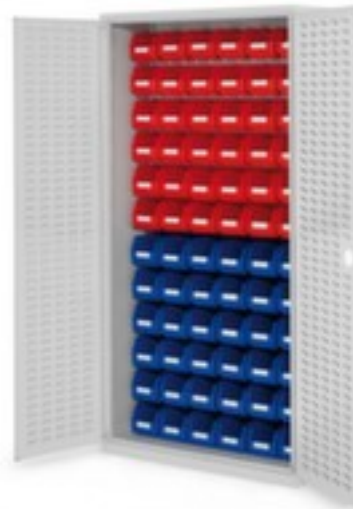

Kappes Schlitzplattenschrank mit Kästen

RasterPlan®

Höhe x Breite x Tiefe 1950 x 1000 x
410 mm, 86 Kästen aus Polyethylen,
verschießbar mit Zylinderschloss,
Korpus mit strapazierfähiger
Kunststoffbeschichtung in lichtgrau

Artikelnummer: 222920

® RasterPlan

KAPPES

Kappes Schlitzplattenschrank RasterPlan® mit Favorit-Sichtlagerkästen

Schlitzplattenschrank mit Kästen

- Höhe x Breite x Tiefe 1950 x 1000 x 410 mm
- 86 Kästen aus Polyethylen
- Bestückung 24 x H x B x T 130 x 140 x 290 mm, 30 x H x B x T 130 x 140 x 230 mm, 32 x H x B x T 75 x 105 x 160 mm
- Konstruktion aus Stahl
- Doppel-Flügeltür mit Schlitzprägung
- Türöffnungswinkel 200 °
- verschließbar mit Zylinderschloss
- 3-riegeliger-Schließmechanismus
- Korpus mit strapazierfähiger Kunststoffbeschichtung in lichtgrau

Möbeltyp	Schrank	Oberfläche Korpus	kunststoffbeschichtet
Schranktyp	Systemschrank	Oberfläche Front	kunststoffbeschichtet
Türtyp	Doppel-Flügeltür mit Schlitzprägung	Schließsystem	Zylinderschloss
Höhe	1950 mm	Schließfunktion	3-riegeliger-Schließmechanismus
Breite	1000 mm	Material	Stahl
Tiefe	410 mm	abschließbar	ja
Schrank Ausstattung	Schlitzplatte mit Kästen	Mitteltrennwand	nein
Kasten-Anzahl x Größe	24 x H x B x T 130 x 140 x 290 mm, 30 x H x B x T 130 x 140 x 230 mm, 32 x H x B x T 75 x 105 x 160 mm	Türöffnungswinkel	200 °
Material Kasten	Polyethylen	Gewicht	84,49 kg
Farbe Korpus	lichtgrau		

Dazu passt auch ...

221109		Putzrollen-Bodenständer, für max. 430 mm breite Rollen, Passend für Rollen mit 450 mm Durchmesser, Gestell aus Metall in weiß
221121		Wischtuch, 1500 Tücher, Länge x Breite 300 x 230 mm, Rollen Länge x Durchmesser 450 m x 290 mm, Papierqualität Zellstoff, glatt, In altrosa
222681		Handreinigungsgel, parfüm- und silikonfrei, Geruch Zitrone
531287		Inforahmen, DIN A4 im Hoch-/Querformat, Rahmen in rot, Rückseite selbstklebend