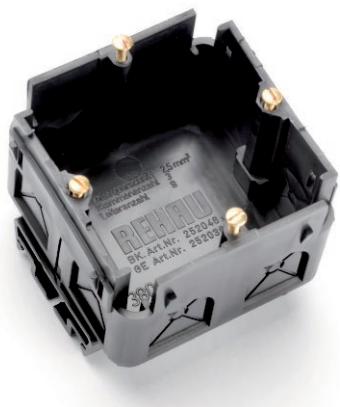

Technisch specificatieblad

Inbouwdoos BK GD, 1-voudig

Artikelnr. 6133581

Inbouweenheid SIGNO 1-voudig voor aansluiting van stroom- en datatechniek in de kanaalsystemen SIGNO BK, BA en BS.

Gereedschapsloze montage door vastzetten met excentrische draaisluitingen en tijdbesparende aansluiting van leidingen.

PP Polypropyleen

Stamgegevens

Bestelnr.	6133581
Type	BK GD SW
Omschrijving 1	Apparatuur inbouwdoos
Omschrijving 2	SIGNO BK zwart
Kleur	diepzwart
RAL-nummer	9005
Materiaal	Polypropyleen
Materiaal-afk.	PP
Kleinste verkoop-eenheid (VG)	1 Stuk
Gewicht	3,74 kg/100 st.

Technische gegevens

Lengte	65,00 mm
Breedte	71,00 mm
Zijhoogte	71,00 mm
Aantal eenheden	1
Uitvoering	Gesloten
Bevestigingsspoor	60 mm
Type apparatuur	Met draagrings/draagbeugel
Met aansluitruimte	<input type="checkbox"/>
Montagetype doos	Achterwand
Montagetype installatieapparaat	Schroeven
Treklastingsmogelijkheid	<input type="checkbox"/>