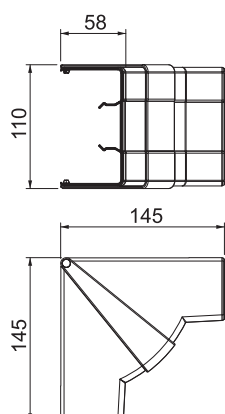

## Stamgegevens

|                               |   |
|-------------------------------|---|
| Bestelnr.                     | 6113070                                     |
| Type                          | GK-IH53100RW                                |
| Dimensie                      | 110x145x145                                 |
| Kleur                         | zuiver wit                                  |
| RAL-nummer                    | 9010  |
| Materiaal                     | Polycarbonaat/acrylnitriël-butadieen-styrol |
| Materiaal-afk.                | PC/ABS                                      |
| Kleinste verkoop-eenheid (VG) | 1 Stuk                                      |
| Gewicht                       | 12,86 kg/100 st.                            |

## Technische gegevens

|                         |                                     |
|-------------------------|-------------------------------------|
| Aantal deksels          | 1                                   |
| Uitvoering              | Hulpstuk                            |
| Vorm                    | Symmetrisch                         |
| voor kanaalafmeting     | 53 x 100 mm                         |
| Voor kanaalbreedte      | 100,00 mm                           |
| Voor kanaalhoogte       | 53,00 mm                            |
| Halogeenvrij            | <input checked="" type="checkbox"/> |
| Kabelklem               | <input type="checkbox"/>            |
| Kanaalverbinder         | <input type="checkbox"/>            |
| Montagetype van deksels | overlappend                         |
| Montagegat in bodem     | <input type="checkbox"/>            |
| Dekselbreedte           | 0 mm                                |
| Breedte bovenstuk 2     | 0,00 mm                             |
| Breedte bovenstuk 3     | 0,00 mm                             |
| Beschermfolie           | <input type="checkbox"/>            |
| Hoekgedeelte            | 83,00 - 97,00 °                     |