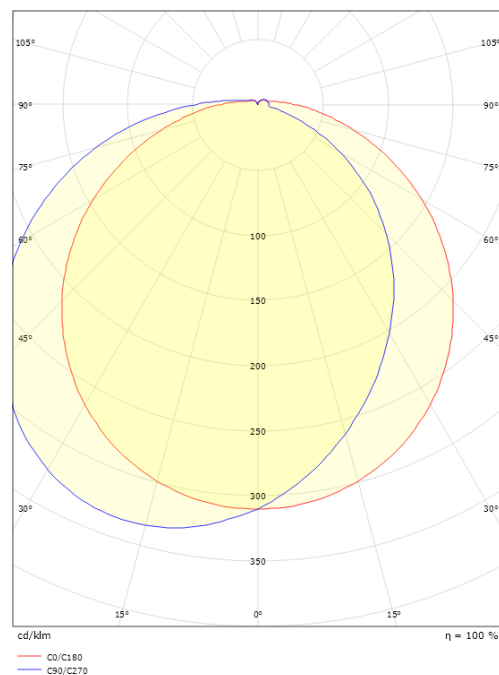

Tardo 2000 Grafiet 810lm 3000K Ra>80 Faseafsnijding

Artikelcode: 633896
EAN: 7021986338966

Elektrisch

System wattage: 14W
Spanning: 220-240V

Lichttechniek

Soort lichtbron: LED
Luminous flux: 810lm
Werkzaamheid: 58 lm/W
Kleurtemperatuur: 3000K
Kleurweergave (CRI): Ra>80
MacAdams factor: SDCM: 3
levensduur: L70/B50>100,000
Lichtverdeling: Direct/Indirect
Optiek: Plastic Opal
Bundelhoek: 120°
Fotobiologische veiligheid: RG 0

Controle/dimmen

Type: Faseafsnijding

Bescherming

Isolatieklasse: Klasse I
Brandbeveiligings klasse: 850°C - 30s

Energie en goedkeuringen

Bevat een lichtbron met energieklasse: E
BVB: Ja

Materiaal en afwerking

Behuizing: Aluminium
Kleur: Grafiet
Materiaal afdekking: UV-stabilized polycarbonate

Montage/Aansluiting

Montage: Opbouw, Binnen / Buiten
Module: 2000
Aansluiting: Schroefloos klemmenblok

Afmetingen

Diameter (mm) D: 325
Diepte (D): 105
Gewicht (kg) bruto/netto: 2.52 / 3.1

Verpakking

Verpakkingsafmetingen (mm): 335 x 335 x 115

7 0 2 1 9 8 6 3 3 8 9 6 6