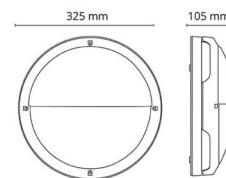

Behuizing: Aluminium
 Kleur: Grafiet
 Materiaal afdekking: UV-stabilized polycarbonate

Montage/Aansluiting

Montage: Opbouw, Binnen / Buiten
 Module: 2000
 Aansluiting: Schroefloos klemmenblok

Afmetingen

Diameter (mm) D: 325
 Diepte (D): 105
 Gewicht (kg) bruto/netto: 2.52 / 3.1

Verpakking

Verpakkingsafmetingen (mm): 335 x 335 x 115

7 0 2 1 9 8 6 3 3 8 9 6 6