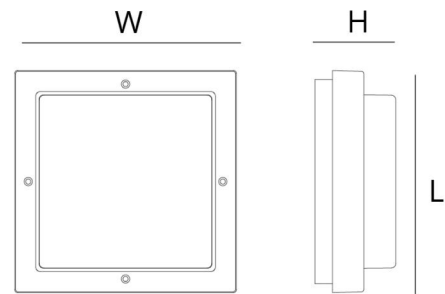

Montage/Aansluiting

Montage: Opbouw, Binnen / Buiten
 Aansluiting: Schroefloos klemmenblok

Afmetingen

Lengte (mm) L: 240
 Breedte (mm) W: 240
 Hoogte (mm) H: 80
 Gewicht (kg) bruto/netto: 2.136 / 1.9

Verpakking

Verpakkingsafmetingen (mm): 240 x 240 x 80

7 0 2 1 9 8 6 1 4 1 8 8 7