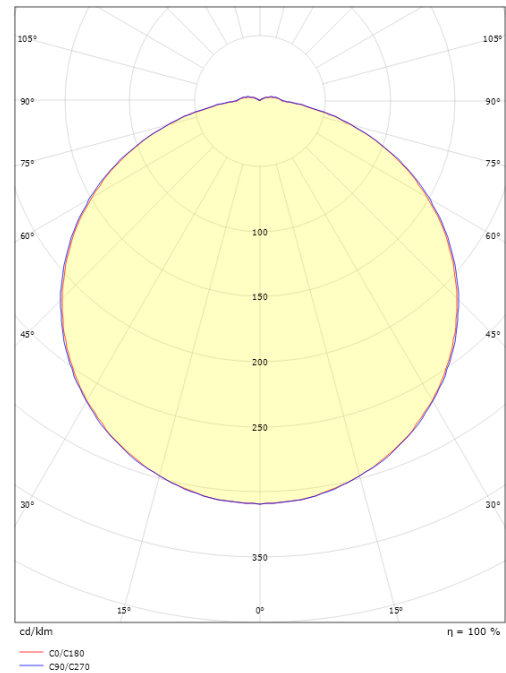

Verpakkingsafmetingen (mm): 240 x 240 x 80

7 0 2 1 9 8 6 1 4 1 8 8 7