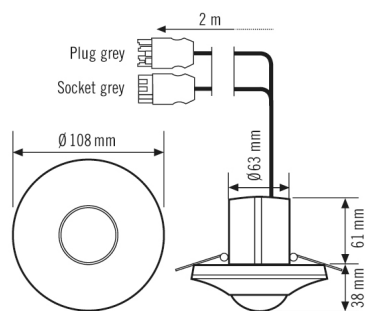

PD-C 360i/8 DUO DALI WAGO WINSTA CodeB

Artikelnummer	GTIN
EP10424649	4015120424649

Impulsgevingang	✓
Impulsfunctie	–
Nalooptijd	60 s...240 min (stapsgewijs verstelbaar)

Oriëntatieverlichting	10 – 50 % lichtsterkte
nalooptijd oriëntatieverlichting	60 s...240 min

Fabrieksinstelling

ALGEMEEN	
Gevoeligheid	100 %
Lichtopbrengst nabranden	10 %
Duur nabranden	1 min
Oriëntatieverlichting AAN	–
Oriëntatieverlichting afhankelijk van helderheid	✓
Oriëntatieverlichting schakeldrempel	500 lx
Regelverschil (%)	0 %
Inschakelwaarde lichtvermogen	10 %

Bedrijfsmodus	Volautomatisch
Instelwaarde helderheid / schakeldrempel	500 lx
Nalooptijd	5 min
Oriëntatieverlichting lichtvermogen	10 %
Duur uitschakelwaarschuwing	300 s
Kanaal	C2 Verlichting
Bedrijfsmodus	Halfautomatisch
Instelwaarde helderheid / schakeldrempel	500 lx
Nalooptijd	5 min
Oriëntatieverlichting lichtvermogen	10 %
Duur uitschakelwaarschuwing	300 s

KANALEN (VERLICHTING / HVAC)	
Kanaal	C1 Verlichting

Maattekening