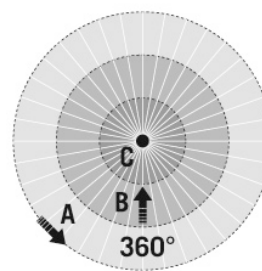

Detectiehoek

Detectieafstand

Dwars (A)	∅ 8 m
Frontaal (B)	∅ 6 m
Aanwezigheidsbereik (C)	∅ 4 m