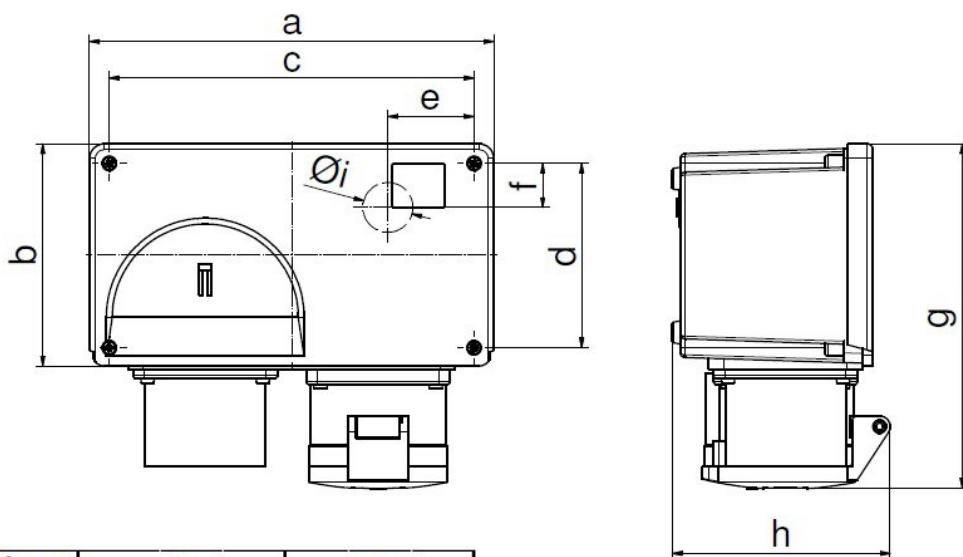

Datenblatt

Energie-Versorgungs-Einheit (E-V-E)

Artikelnummer: 592
Ausführung: Wandverteiler
Material: Kunststoff
Schutzart: IP X4
Farbe: Elektrograu RAL 7035

Abmessung: 211 x 114 x 178 mm (H x B x T)

Zugang:

1 x CEE-Gerätestecker 32A 400V 5p

Abgang:

1 x CEE-Steckdose 32A 400V 5p

CEE-Geräte mit schraubenloser, wartungsfreier Quick-Connect Anschluss Technik

Ampere	16			32		
Polzahl	3	4	5	3	4	5
a	211	211	211	211	211	211
b	116	116	116	116	116	116
c	190	190	190	190	190	190
d	96	96	96	96	96	96
e	45	45	45	45	45	45
f	23	23	23	23	23	23
g	157	160	169	178	178	178
h	105	105	108	109	109	114