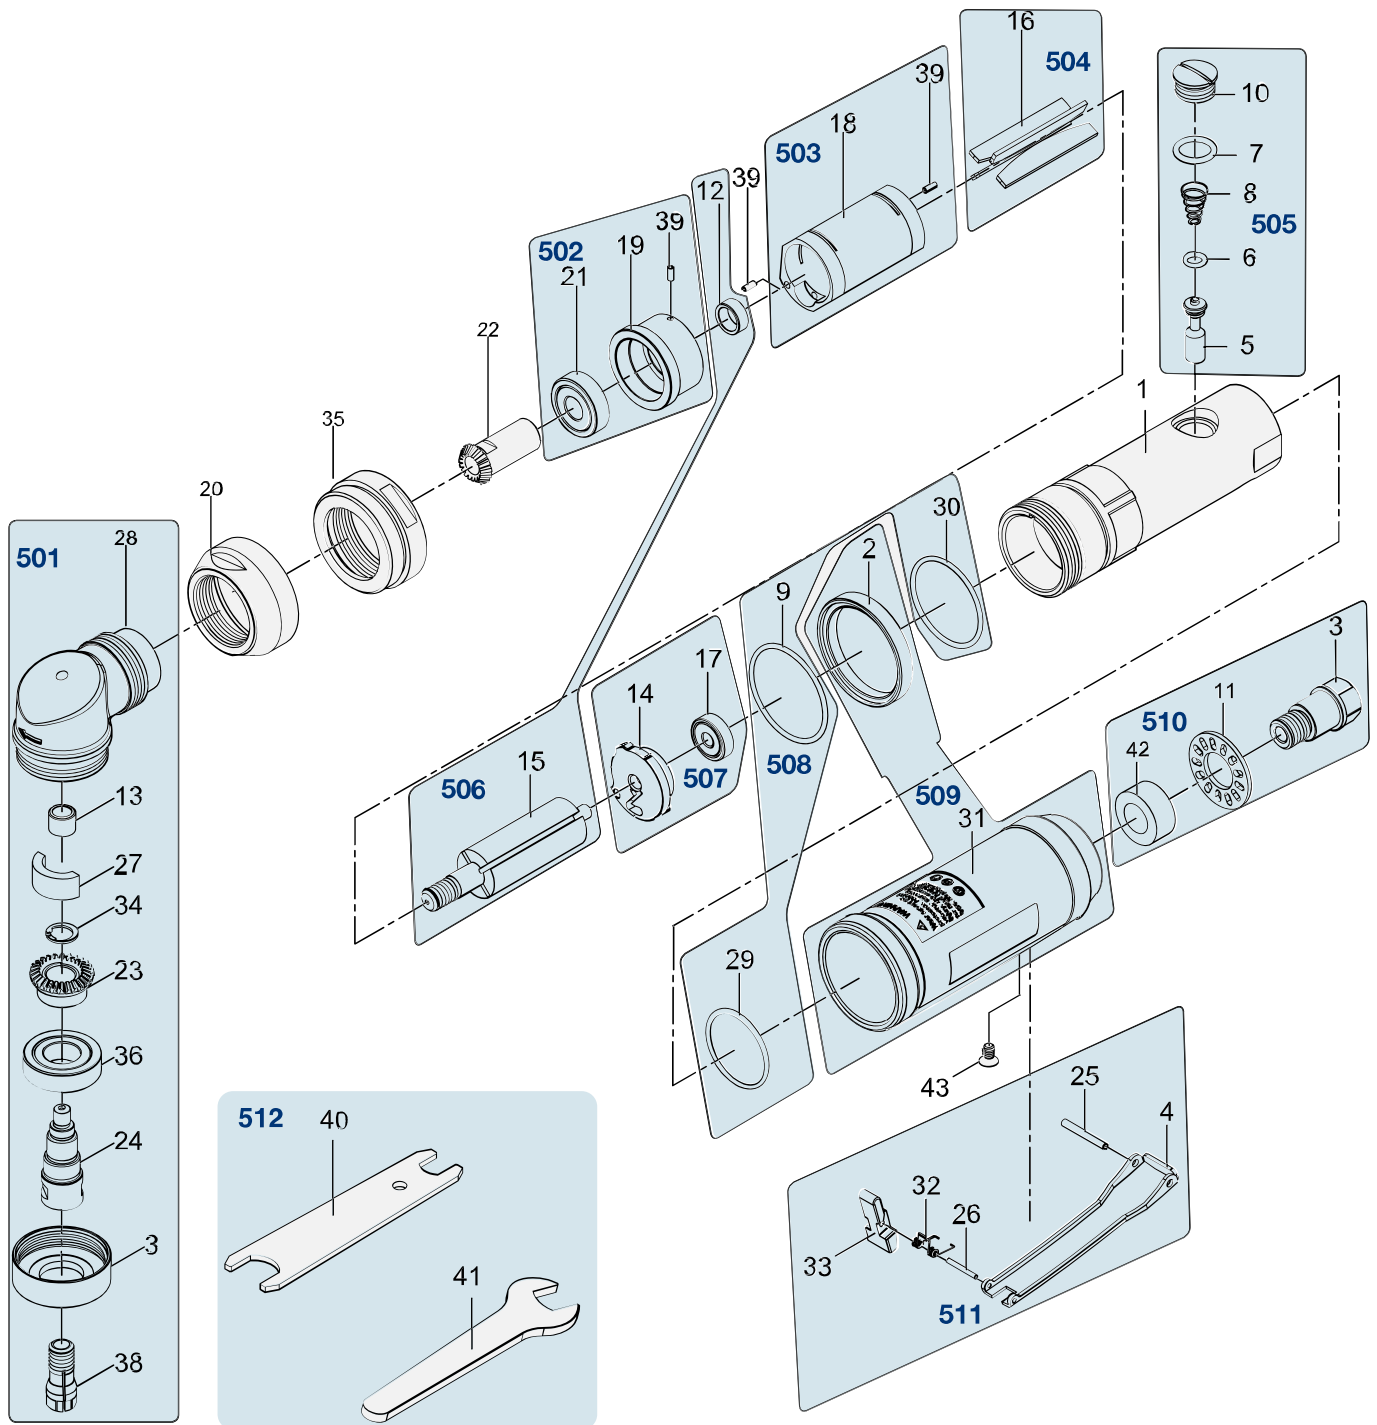

Ersatzteile 9032 P-5

Spare parts · Pièces de rechange

Pos	HAZET No.	Bezeichnung	Designation	Désignation	
20	9032 P-5-01				1
22	9032 P-5-02	Kegelgetriebe	Bevel gear	Engrenage conique	1
35	9032 P-5-03				1
501	9032 P-5-04/9	Antriebskopf · komplett · Inhalt: 13 · 23 · 24 · 27 · 28 · 34 · 36 · 37 · 38	Drive head · complete · Contents: 13 · 23 · 24 · 27 · 28 · 34 · 36 · 37 · 38	Tête d'entraînement · complète · Contenu : 13 · 23 · 24 · 27 · 28 · 34 · 36 · 37 · 38	1

Pos	HAZET No.	Bezeichnung	Designation	Désignation	
502	9032 P-05/3	Endplatte · vorne · Inhalt: 19 · 20 · 21	End plate · front · Contents: 19 · 20 · 21	Plaque d'extrémité · avant · Contenu : 19 · 20 · 21	3
503	9032 P-06/3	Zylindereinheit · Inhalt: 18 · 20 (2x)	Cylinder unit · Contents: 18 · 20 (2x)	Unité de vérin · Contenu : 18 · 20 (2x)	3
504	9032 P-07/4	Lamellen · Inhalt: 16 (4x)	Blades · Contents: 16 (4x)	Lamelles · Contenu : 16 (4x)	4
508	9032 P-011/3	Dichtungs Satz · Inhalt: 9 (∅ 40 x 2 mm) · 29 (∅ 31,5 x 2 mm) · 30 (∅ 35,5 x 2 mm)	Gasket set · Contents: 9 (∅ 40 x 2 mm) · 29 (∅ 31.5 x 2 mm) · 30 (∅ 35.5 x 2 mm)	Jeu de joints · Contenu : 9 (∅ 40 x 2 mm) · 29 (∅ 31,5 x 2 mm) · 30 (∅ 35,5 x 2 mm)	3
509	9032 P-012/2	Griff · Inhalt: 2 · 31	Handle · Contents: 2 · 31	Poignée · Contenu : 2 · 31	2
510	9032 P-013/2	Lufteinlass · Inhalt: 3 · 11	Air inlet · Contents: 3 · 11	Admission d'air · Contenu : 3 · 11	2
511	9032 P-014/5	Betätigungshebel · Inhalt: 4 · 25 · 26 · 27 · 28	Operating lever · Contents: 4 · 25 · 26 · 27 · 28	Gâchette · Contenu : 4 · 25 · 26 · 27 · 28	5
512	9032 P-015/2	Spannschlüssel Satz · Inhalt: 32 (2x)	Tensioner adjuster set · Contents: 32 (2x)	Jeu de clés de tension · Contenu : 32 (2x)	2