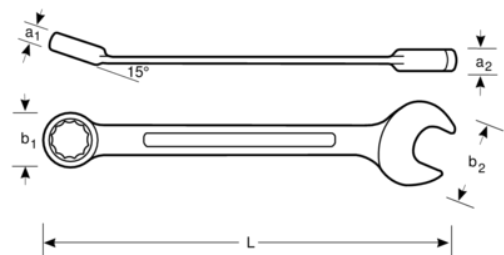

1RM

**Knarren-Ring-Maulschlüssel,
metrisch, verchromt**

PRODUKTDDETAILS

- Maulstellung 15° mit dünnem Kopf für bessere Zugänglichkeit
- Ringseite 15° abgewinkelt
- 5° Rückschwenkwinkel
- Umschalthebel für schnelle Richtungsänderung
- Größere und beidseitige Größenmarkierung zur leichteren Identifikation
- Knarrenfunktion im Ringende für schnelleres Arbeiten mit optimaler Leistung
- Doppelsechskant mit Dynamic-Drive™-Profil sorgt für längere Lebensdauer der Schrauben und Muttern
- Verchromte Micro-Matt-Ausführung mit hochwertiger Oberfläche
- Hochleistungs-Stahllegierung
- Knarrenfunktion im Ringende für schnelleres Arbeiten
- 5° Rückschwenkwinkel für Arbeiten in beengten Bereichen
- Normen: ISO 1711-1 und DIN 3113

Follow the Fish!

PRODUKTEIGENSCHAFTEN

Produkt		L	a1	a2	b1	b2	 g
1RM-6	6 mm	128 mm	6.3 mm	3.9 mm	14 mm	15 mm	27 g
1RM-7	7 mm	140 mm	6.5 mm	4.6 mm	16.6 mm	16.7 mm	35 g
1RM-8	8 mm	140 mm	6.5 mm	4.6 mm	16.6 mm	16.7 mm	38 g
1RM-9	9 mm	150 mm	6.9 mm	4.9 mm	18.4 mm	18.8 mm	48 g
1RM-10	10 mm	159 mm	7.3 mm	5.3 mm	20 mm	20.8 mm	59 g
1RM-11	11 mm	165 mm	7.7 mm	5.6 mm	21.8 mm	23 mm	67 g
1RM-12	12 mm	172 mm	8.2 mm	6.0 mm	22.7 mm	25 mm	82 g
1RM-13	13 mm	178 mm	8.8 mm	6.4 mm	24.7 mm	27.1 mm	95 g
1RM-14	14 mm	191 mm	9 mm	6.8 mm	27 mm	29.2 mm	113 g
1RM-15	15 mm	200 mm	9.4 mm	7.0 mm	28.3 mm	31.3 mm	130 g
1RM-16	16 mm	208 mm	9.9 mm	7.2 mm	30 mm	33.4 mm	158 g
1RM-17	17 mm	226 mm	10.3 mm	7.7 mm	31.8 mm	35.5 mm	180 g
1RM-18	18 mm	237 mm	10.7 mm	8.2 mm	32.8 mm	37.6 mm	213 g
1RM-19	19 mm	248 mm	11.2 mm	8.8 mm	33.8 mm	39.7 mm	233 g
1RM-21	21 mm	290 mm	13 mm	9.0 mm	40 mm	46 mm	343 g
1RM-22	22 mm	290 mm	13 mm	9.0 mm	40 mm	46 mm	343 g
1RM-24	24 mm	323 mm	14.5 mm	10.0 mm	46 mm	52 mm	503 g
1RM-27	27 mm	359 mm	15.5 mm	10.5 mm	52.5 mm	56.5 mm	550 g
1RM-30	30 mm	393 mm	17 mm	11.4 mm	58.5 mm	62.7 mm	750 g
1RM-32	32 mm	425 mm	17.5 mm	12.5 mm	62.5 mm	66.4 mm	900 g