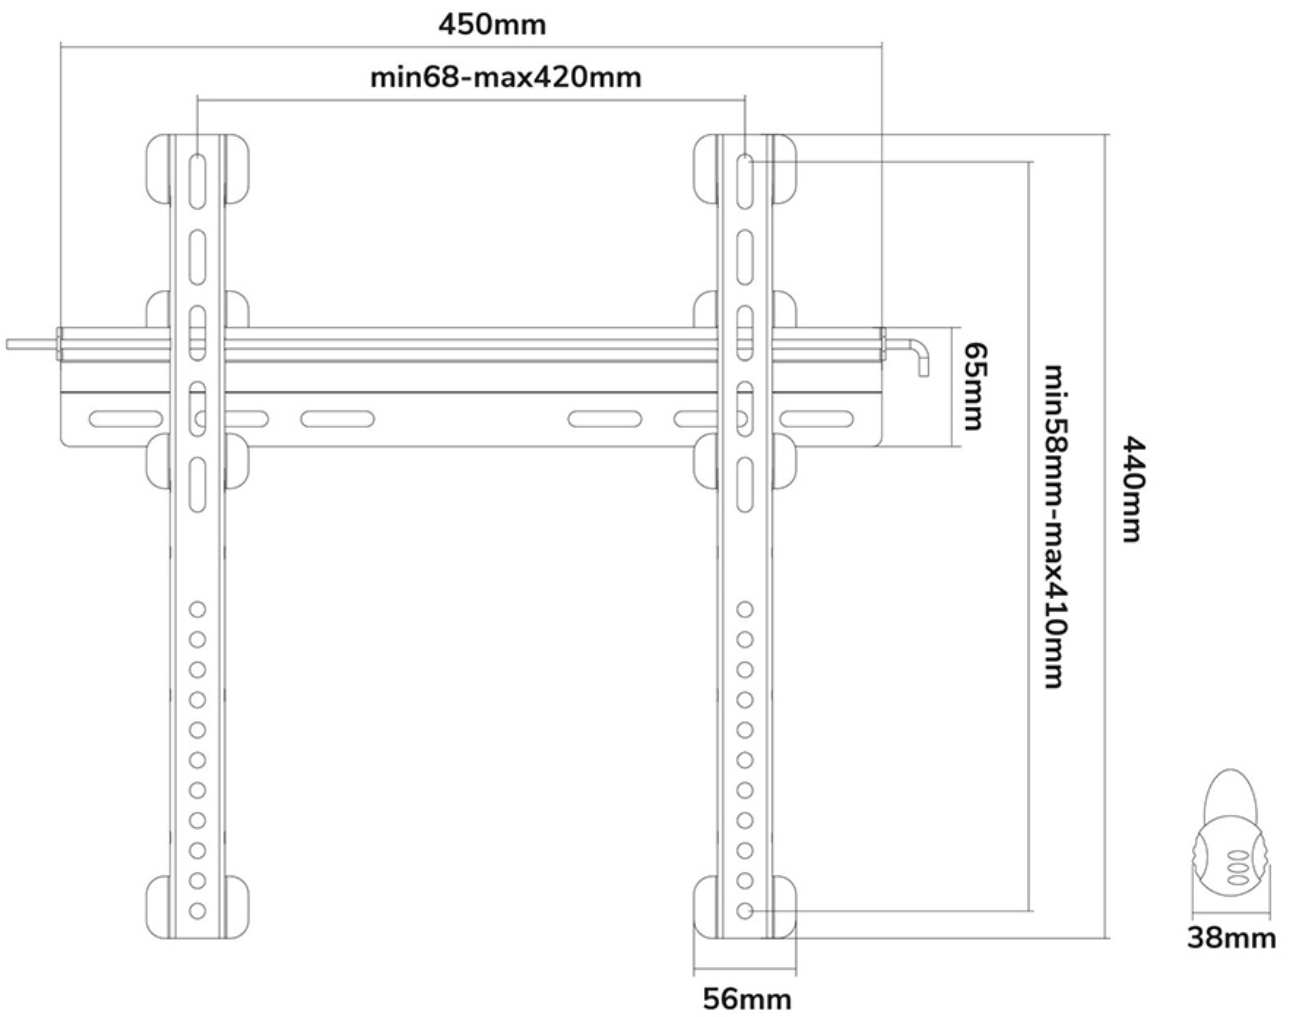

PLASMA-W040BLACK NEOMOUNTS MONITOR-WANDHALTERUNG

Neomounts