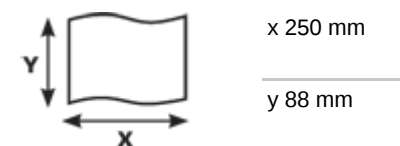

Verbraucherpackung

x 250 mm

y 88 mm

White

2

Ø 230

y 88 mm

x 300 m