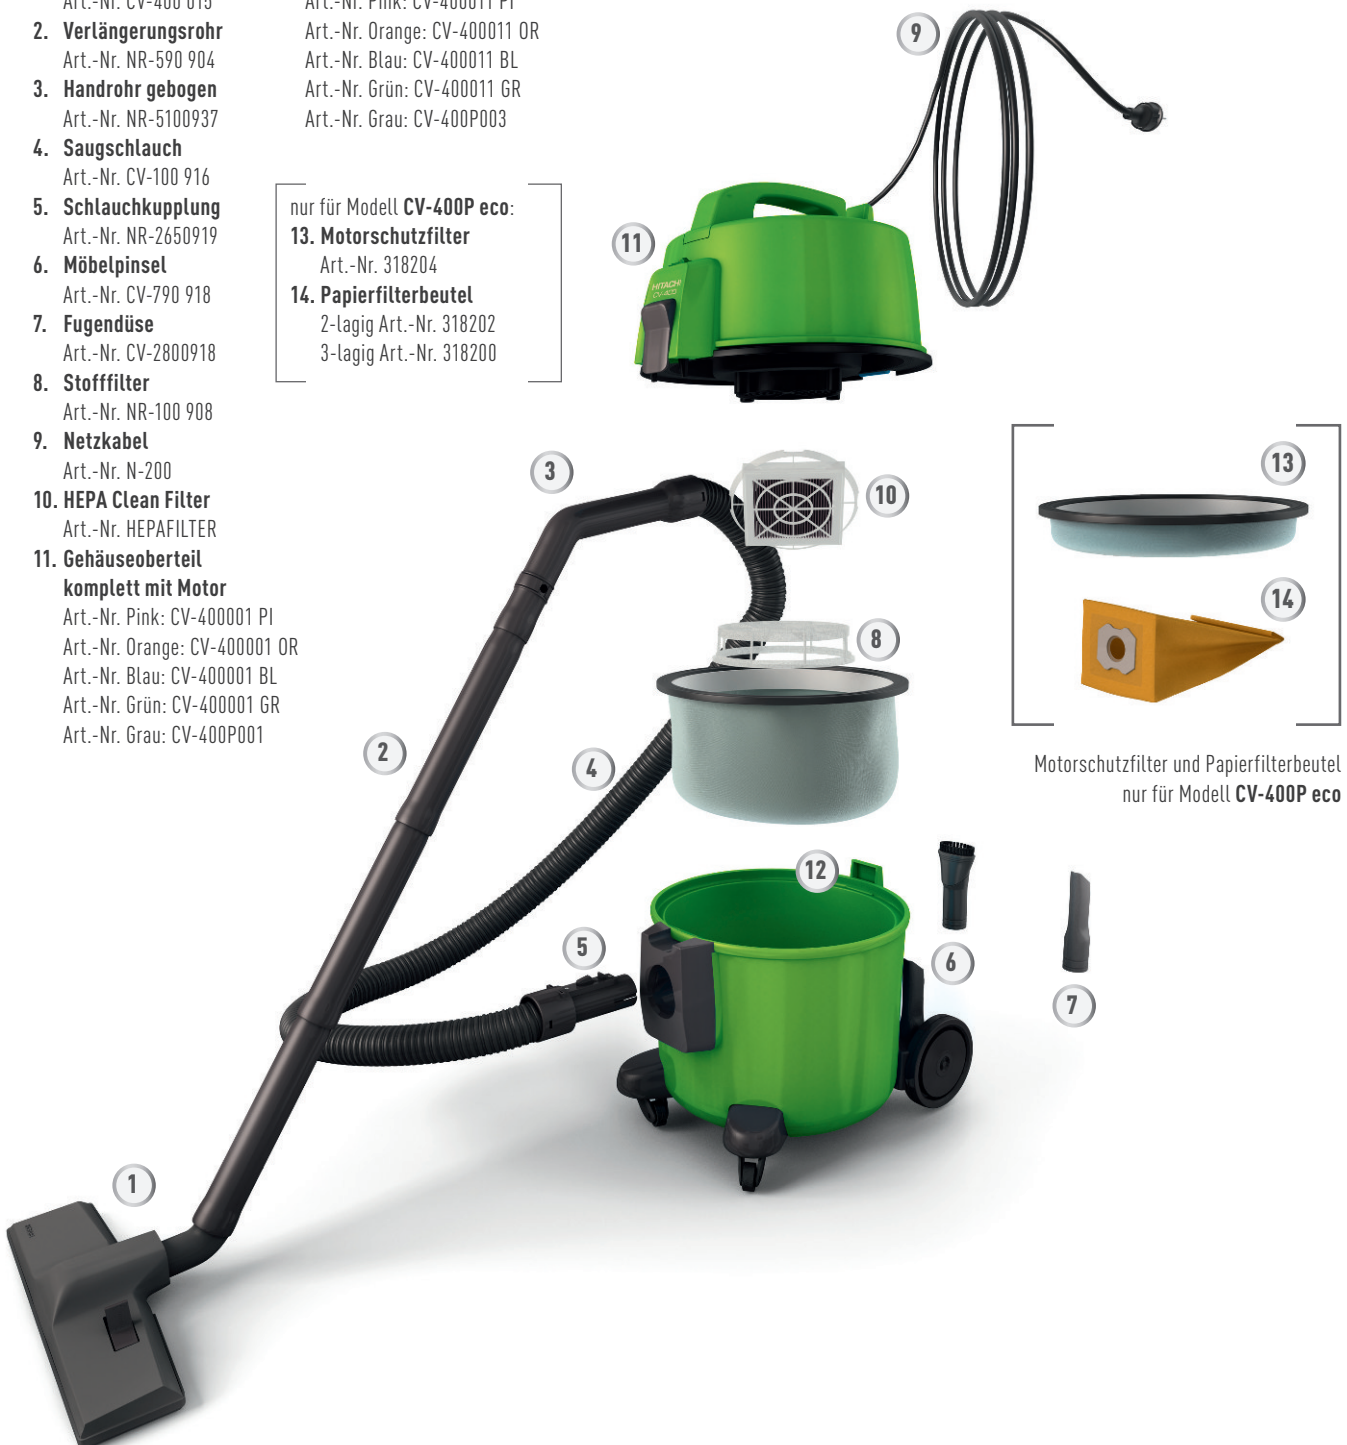

Der CV-400 eco hat sich selbst auf das Wesentliche reduziert. Ein Schalter, zehn Meter Kabel ohne störrische Kabelaufwicklung und nur zwölf Bauteilgruppen für die 400er eco-Serie - das ist die bewährte Formel, die den Klassiker mit über drei Millionen verkauften Geräten zum Erfolgsmodell gemacht hat. Diese Reduktion auf das Wesentliche macht ihn auch im Dauereinsatz so wirtschaftlich, denn in nur 48 Stunden ist jedes notwendige Bauteil bei Ihnen und mit wenigen Handgriffen eingesetzt. Das spart Zeit und Geld. Garantiert.

1. Teppichbodendüse
  Art.-Nr. CV-400 015
2. Verlängerungsrohr
  Art.-Nr. NR-590 904
3. Handrohr gebogen
  Art.-Nr. NR-5100937
4. Saugschlauch
  Art.-Nr. CV-100 916
5. Schlauchkupplung
  Art.-Nr. NR-2650919
6. Möbelpinsel
  Art.-Nr. CV-790 918
7. Fugendüse
  Art.-Nr. CV-2800918
8. Stofffilter
  Art.-Nr. NR-100 908
9. Netzkabel
  Art.-Nr. N-200
10. HEPA Clean Filter
  Art.-Nr. HEPAFILTER
11. Gehäuseoberteil
  komplett mit Motor
  Art.-Nr. Pink: CV-400001 PI
  Art.-Nr. Orange: CV-400001 OR
  Art.-Nr. Blau: CV-400001 BL
  Art.-Nr. Grün: CV-400001 GR
  Art.-Nr. Grau: CV-400P001

12. Gehäuseunterteil
  Art.-Nr. Pink: CV-400011 PI
  Art.-Nr. Orange: CV-400011 OR
  Art.-Nr. Blau: CV-400011 BL
  Art.-Nr. Grün: CV-400011 GR
  Art.-Nr. Grau: CV-400P003

nur für Modell CV-400P eco:
13. Motorschutzfilter
Art.-Nr. 318204
14. Papierfilterbeutel
2-lagig Art.-Nr. 318202
3-lagig Art.-Nr. 318200

Motorschutzfilter und Papierfilterbeutel
nur für Modell CV-400P eco