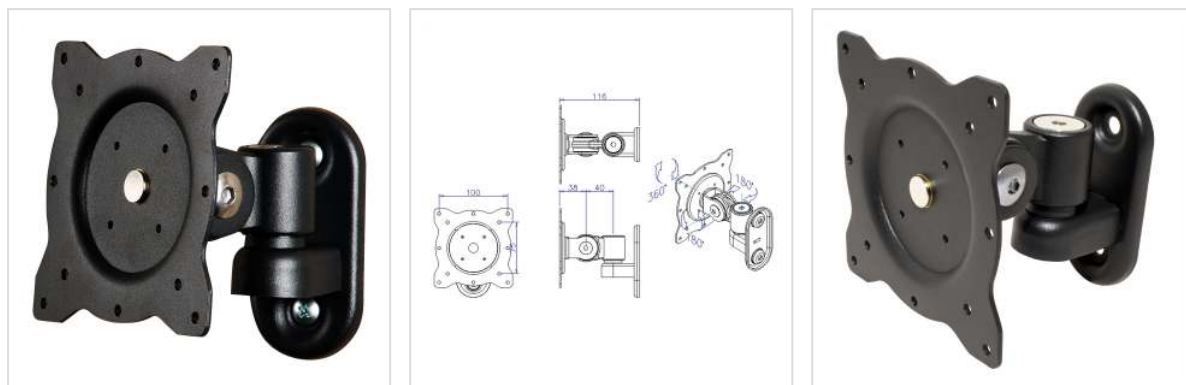

# ROLINE Bras LCD pivotant, 3 pivots, montage mural, noir

<b>Numéro d'article</b>	17.03.1196
<b>Constructeur</b>	ROLINE
<b>Référence constructeur</b>	17.03.1196
<b>EAN (pièce unique)</b>	7611990142859

## Support mural pour écran et TV, pivotable et inclinable!

- Le support LCD permet un positionnement optimal de votre écran grâce à un point de fixation vertical flexible.
- Pour la mise en place d'écrans à fixation VESA 75 (75x75mm) et VESA 100 (100x100mm)
- Montage mural
- Pivotable à 180° (90° à gauche et à droite)
- Fabrication métallique solide
- Clips pour la fixation des câbles
- Couleur: noir

Caractéristiques techniques:

Charge: 1-10 kg

Pivots: 3

Longueur du bras max.: 116 mm

Inclinable jusqu'à 80°

## Caractéristiques techniques

Constructeur ROLINE

Groupe de produits Bras pour écrans LCD

Types de produits Bras pour écran, montage mural

Couleur	noir
Portance	10 kg
Nombre de points de pivot	3
Fixation	murale
Longueur maximale du bras	116 mm
Possibilité de réglage	Mécanique
VESA 75 x 75 mm	oui
VESA 100 x 100 mm	oui