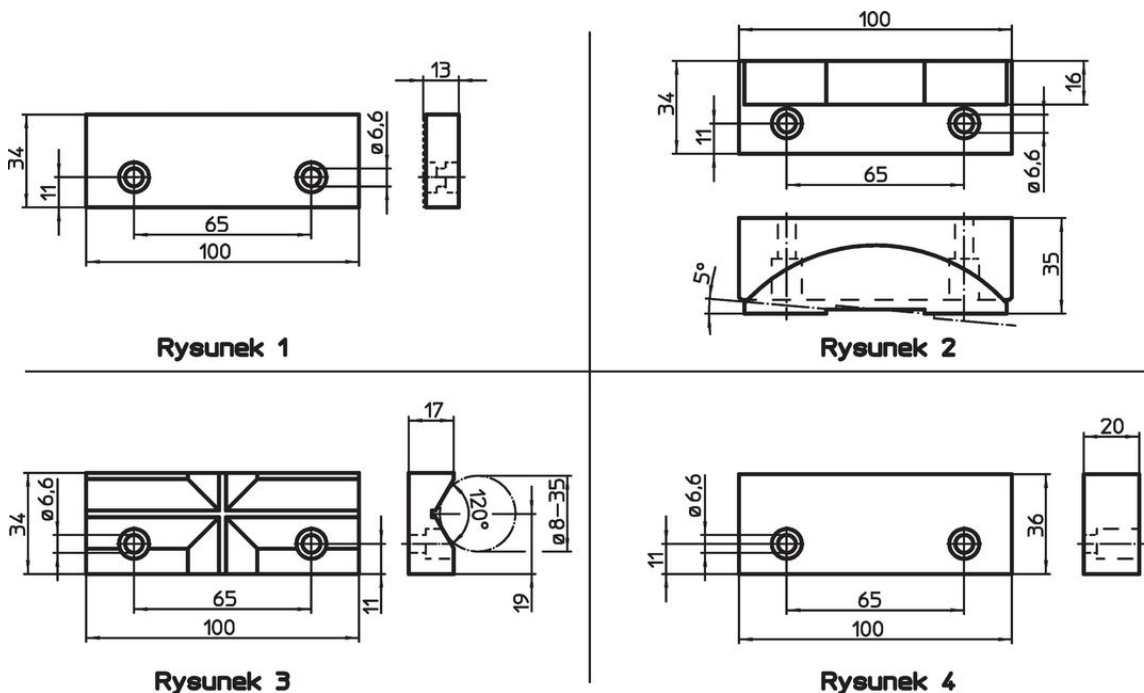

Szczęki standardowe • do imadeł

23231.0020

Opis produktu

Te szczęki to akcesoria dla imadeł EH 23231..

Materiał

Szczęka

- Stal hartowana

Więcej informacji

Uwagi

Zestaw zawiera śruby mocujące.

Rysunek

Informacje do zamówienia

Wymiar nominalny [mm]	 [g]	Nr art.
dwustronna szczęka, gładka/żebrowana wykonana ze stali narzędziowej – rysunek 1		
100	333	23231.0020