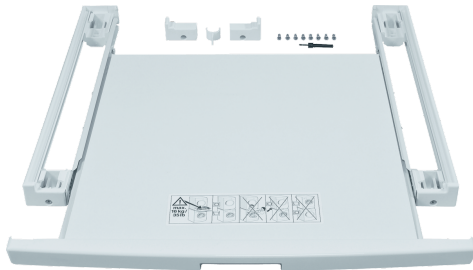

Verbindungssatz mit Auszug WZ20400

Verbindungssatz mit Auszug

- ✓ WZ20400
- ✓ Verbindungssatz mit Auszugsablage
- ✓ Verbindungssatz für Waschmaschinen und Trockner mit komfortabler Auszugsablage
- ✓ Ermöglicht ein platzsparendes übereinander Aufstellen von Trocknern auf Waschmaschinen mit einer Arbeitsplattentiefe >55cm
- ✓ Verbindet die Geräte sicher und verhindert ein Verschieben oder Herunterfallen

Ausstattung

Technische Daten

Abmessungen des verpackten Gerätes:	57 x 675 x 690 mm
Abmessung der Palette:	57.0 x 80.0 x 120.0
Anzahl Geräte pro Palette:	20
Nettogewicht:	4.2 kg
Bruttogewicht:	5.6 kg
EAN-Nummer:	4242003569993