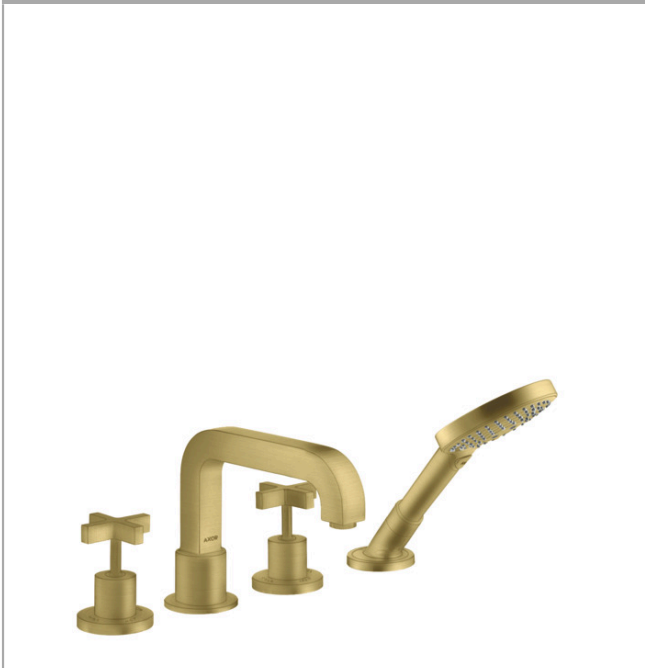

AXOR Citterio
4-Loch Fliesenrandarmatur mit Kreuzgriffen und Rosetten
Oberfläche: **Brushed Brass** Artikelnummer: **39453950**

Produktabbildung