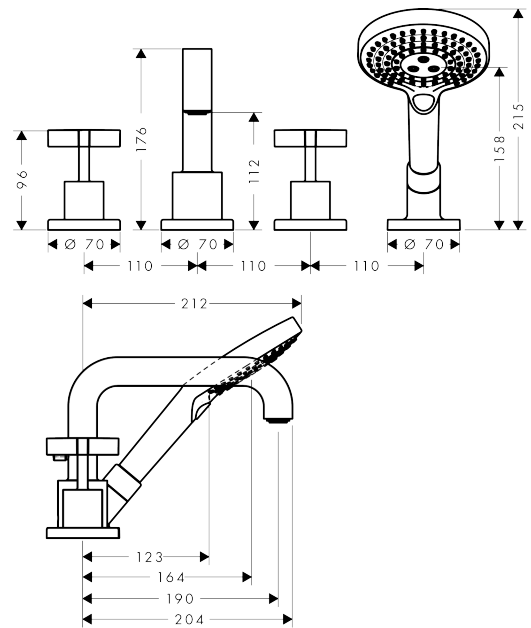

## Merkmale

- besteht aus: 4-Loch Fliesenrandarmatur, Handbrause, Brauseschlauch, Brausehalter
- 2 Verbraucher
- Ausladung: 190 mm
- Strahlart Armatur: Normalstrahl
- Strahlart Handbrause: Rain, RainAir, WhirlAir
- maximale Ausziehlänge Handbrause: 1,10 m
- maximale Durchflussmenge bei 3 bar: 21 l/min
- Durchfluss für Wanneneinlauf bei 3 bar: 21 l/min
- Durchfluss für Handbrause bei 3 bar: 18 l/min
- Keramikventile heiß/ kalt 180°
- Umsteller mit automatischer Rückstellung
- Rückflussverhinderer
- Anschlussgröße: DN15
- Anschlussart: Grundkörper
- Fliesenrandmontage
- min. Betriebsdruck: 1 bar
- max. Betriebsdruck: 10 bar
- PA-IX 8727/ICB

## Technologie

**AXOR Citterio**  
**4-Loch Fliesenrandarmatur mit Kreuzgriffen und Rosetten**  
 Oberfläche: **Brushed Brass** Artikelnummer: **39453950**

## Produktabbildung

## Maßzeichnung