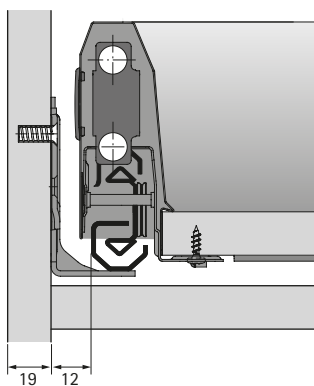

Set besteht aus:

- ▶ 1 Stück Auszugsführung Actro, links und rechts
- ▶ Befestigungsmaterial

Korpuseitendicke 18 mm (EB 13)

Nennlänge mm	Bestell-Nr. / Belastungsklasse			VE
	XS	L	XL	
270	9 240 884	9 240 887		1 Set
300	9 240 885	9 240 888		1 Set
350	9 240 886	9 240 889		1 Set
400		9 240 890		1 Set
450		9 240 891	9 240 897	1 Set
500		9 240 893	9 240 898	1 Set
550		9 240 894	9 240 899	1 Set
650		9 240 895	9 240 900	1 Set

Korpuseitendicke 19 mm (EB 12)

Nennlänge mm	Bestell-Nr. / Belastungsklasse			VE
	XS	L	XL	
270	9 240 920	9 240 924		1 Set
300	9 240 922	9 240 925		1 Set
350	9 240 923	9 240 927		1 Set
400		9 240 929		1 Set
450		9 240 930	9 240 935	1 Set
500		9 240 931	9 240 936	1 Set
550		9 240 932	9 240 937	1 Set
650		9 240 933	9 240 938	1 Set