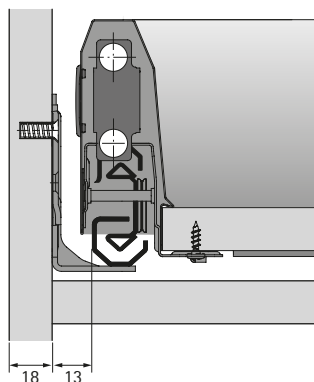

Doppelwandiges Schubkastensystem ArciTech

- ▶ Auszugsführung Actro mit Silent System
- ▶ Optional mit Push to open Silent

- ▶ Vollauszug
- ▶ Mit integriertem Dämpfungssystem Silent System
- ▶ Optionaler Einsatz von Push to open Silent möglich
- ▶ Stahl verzinkt
- ▶ Belastbarkeit nach EN 15338, Level 3
- ▶ Belastungsklasse XS bis zu 10 kg
- ▶ Belastungsklasse L bis zu 40 kg
- ▶ Belastungsklasse XL bis zu 70 kg

Set besteht aus:

- ▶ 1 Stück Auszugsführung Actro, links und rechts
- ▶ Befestigungsmaterial

Korpuseitendicke 18 mm (EB 13)

Nennlänge mm	Bestell-Nr. / Belastungsklasse			VE
	XS	L	XL	
270	9 240 884	9 240 887		1 Set
300	9 240 885	9 240 888		1 Set
350	9 240 886	9 240 889		1 Set
400		9 240 890		1 Set
450		9 240 891	9 240 897	1 Set
500		9 240 893	9 240 898	1 Set
550		9 240 894	9 240 899	1 Set
650		9 240 895	9 240 900	1 Set

Korpuseitendicke 19 mm (EB 12)

Nennlänge mm	Bestell-Nr. / Belastungsklasse			VE
	XS	L	XL	
270	9 240 920	9 240 924		1 Set
300	9 240 922	9 240 925		1 Set
350	9 240 923	9 240 927		1 Set
400		9 240 929		1 Set
450		9 240 930	9 240 935	1 Set
500		9 240 931	9 240 936	1 Set
550		9 240 932	9 240 937	1 Set
650		9 240 933	9 240 938	1 Set