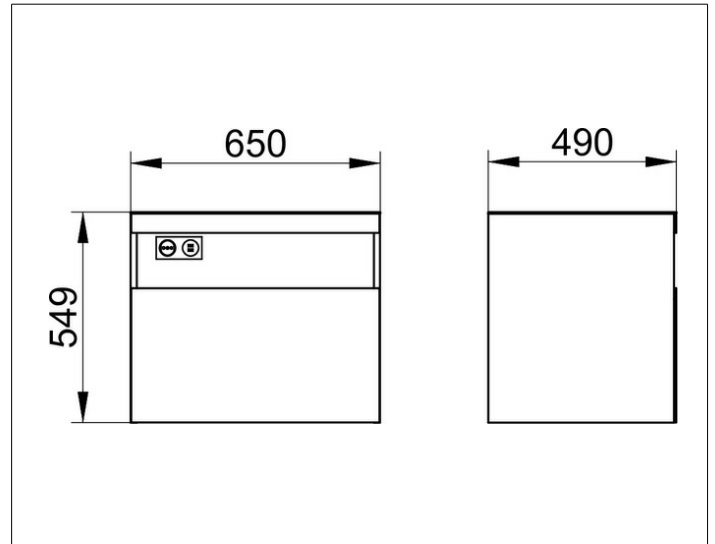

Stageline

32853970000 Waschtischunterbau

PRODUKT

ZEICHNUNG

PRODUKTBESCHREIBUNG

passend zum Keramik-Waschtisch Artikel-Nr. 32880,
1 Frontauszug mit Einzugsdämpfung,
inkl. Geruchverschluss aus Kunststoff 1 1/4 x 32

AUSSTATTUNG

- 1 Einlegematte

OBERFLÄCHE

vulkanit/vulkanit

ABMESSUNG

650 x 550 x 490 mm