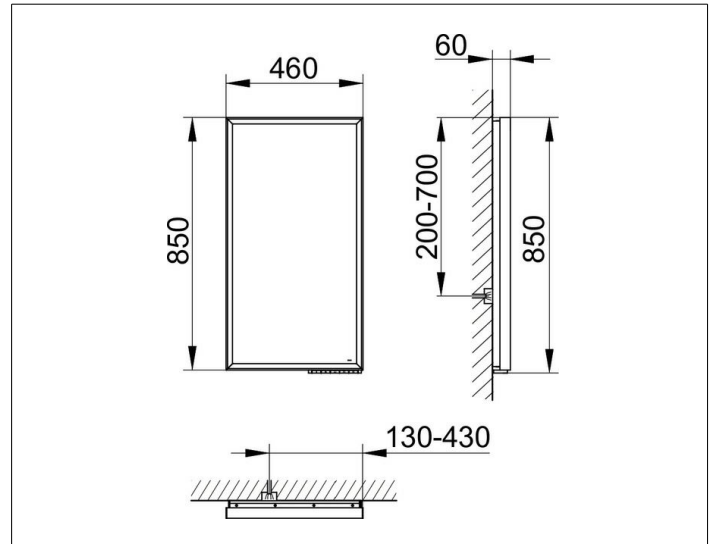

**Royal Lumos**  
**14597171000 Lichtspiegel**

**PRODUKT**

**ZEICHNUNG**

**PRODUKTBESCHREIBUNG**

stufenlos einstellbare Lichtfarbe von 2700 Kelvin (warmweiß) bis 6500 Kelvin (Tageslicht),  
 umlaufender Aluminium-Rahmen, silber-eloxiert  
 Bedienung:  
 Tastenfelder mit kapazitiver Touch-Sensorik,  
 integrierte Nebenstellenfunktion für z. B. Raumschalter  
 Beleuchtung:  
 LED (Lebensdauer > 30.000 Std.)  
 Rahmenbeleuchtung und Waschtischbeleuchtung  
 separat stufenlos dimmbar und ein-/ausschaltbar  
 EEK: C , 45 kWh/1000h

**OBERFLÄCHE**

45 Watt

**ABMESSUNG**

460 x 850 x 60 mm