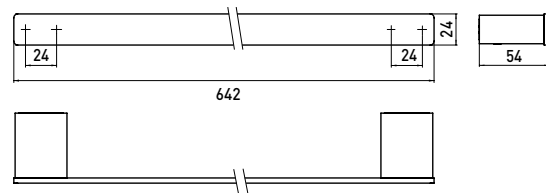

PRODUKTINFORMATION

Badetuchhalter, 642 mm chrom

Art.-Nr.0560 001 60