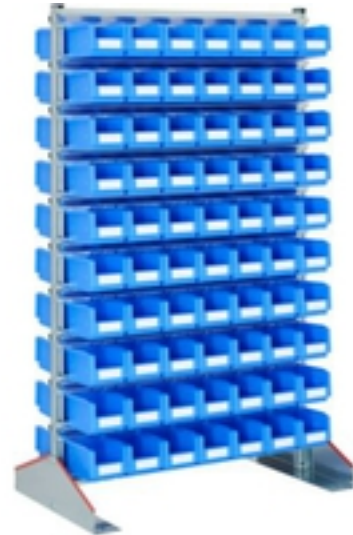

Artikelnummer: 138838

Kurzbeschreibung: Ständerregal zweiseitig, B 1130 x T 700 x H 1885 mm, 90 x 7,5 l, rot

Langbeschreibung: Ständerregal zweiseitig, B 1130 x T 700 x H 1885 mm, versch. Ausführungen: In der Werkstatt und am Produktionsort so einfach wie unersetzlich: Ein Sichtlagerkästenregal!

gleich mehrere Arbeitsplätze auf einmal mit den nötigen Bauteilen ausstatten. Die Sichtlagerkästen können Sie in unterschiedlichen Größen auswählen, so dass sie alle unterschiedlichen Kleinteile im passenden Kasten immer sofort griffbereit haben. Das Regal besteht aus einer komplett verzinkten geschraubten Rahmenkonstruktion und verfügt über einen Schiebearm. Vier Rollen im Durchmesser von 125 mm a'çâ,-â€œ zwei Bock- und zwei Lenkrollen a'çâ,-â€œ sorgen ebenfalls dafür, dass Sie das Regal leicht im Raum verschieben können. Das Regal ist einfach selbst zu montieren. Im Lieferumfang mit enthalten sind je nach Ausführung eine unterschiedliche Anzahl an Sichtlagerkästen mit verschiedenen Volumen, in verschiedenen Farben. Verschiedene Ausführungen: 140 x 3 l Sichtlagerkästen blau (Ma sse: 230 x 150 x 125 mm) 120 x 0,7 l Sichtlagerkästen rot (160 x 103 x 75 mm), 84 x 3 l Sichtlagerkästen blau (230 x 150 x 125 mm) 80 x 0,7 l Sichtlagerkästen rot (160 x 103 x 75 mm), 42 x 3 l Sichtlagerkästen blau (230 x 150 x 125 mm), 40 x 7,5 l Sichtlagerkästen rot (350 x 210 x 145 mm) 90 x 7,5 l Sichtlagerkästen rot (350 x 210 x 145 mm) Oder 300 x 0,7 l Sichtlagerkästen rot (160 x 103 x 75 mm) Alle Ausführungen inkl. Etiketten für Sichtlagerkästen Weitere Details: Leichte Selbstmontage Ständerregal verzinkt 2 Bock- und 2 Lenkrollen mit je a'Ëœ 125 mm Ma sse: B 1130 x T 700 x H 1885 mm