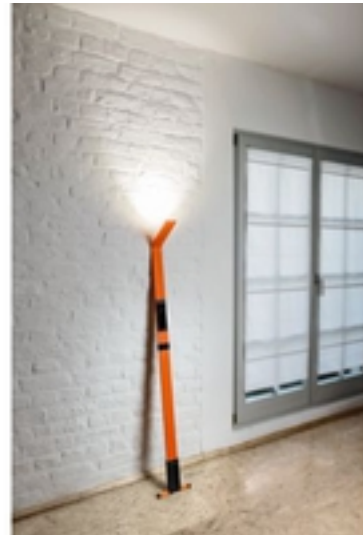

Artikelnummer: 186969

Kurzbeschreibung: Durable Arbeitsplatzleuchte LUCTRA- FLEX, aluminium

Langbeschreibung: Durable Arbeitsplatzleuchte LUCTRA- FLEX: Die Stehleuchte LUCTRA- FLEX ist eine innovative, kabellose Lichtlösung für mobiles Arbeiten im Büro oder zu Hause. Mit der stylischen Arbeitsplatzleuchte LUCTRA- FLEX aus dem Hause Durable lässt sich nun auch in Innen- und Büroräumen nachweislich biologisch wirksames Licht erzeugen, dadurch kann sich Wohlbefinden und Leistungsfähigkeit steigern. Ganz gleich, ob Sie im Büro, Home Office, im Sessel zu Hause oder auf der Terrasse arbeiten möchten, dank integriertem Lithium-Ionen-Akku ermöglicht die kabellose Leuchte völlige Freiheit bei der Wahl des Arbeitsplatzes. Für eine Beleuchtung in nahezu Tageslichtqualität sorgen kalt- und warmweiße LEDs. Ideal für mobiles Arbeiten: Die LUCTRA- FLEX ist mit nur zwei Kilogramm ein absolutes Leichtgewicht und daher gut zu transportieren. Der gummierte Kantenschutz ist höhenverstellbar und sorgt für einen stabilen und sicheren Halt in allen Positionen. Viel Flexibilität in der Anwendung bietet auch der um 180-Grad drehbare Leuchtenkopf, der ganz nach Wunsch direkte oder indirekte Beleuchtung gestattet. LUCTRA- FLEX bietet damit perfektes Licht zu jeder Tageszeit, das konzentriertes, produktives und ermüdungsfreies Arbeiten ermöglicht. Für seine innovative Funktionalität und das modern reduzierte Design wurde die LUCTRA- FLEX mit dem Iconic Award ausgezeichnet. Geometrisches Design Drehbarer Kopf zur direkten und indirekten Beleuchtung Höhenverstellbarer Kantenschutz zur Anlehnung an den Tisch, Sessel etc. Akkulaufzeit bis zu 4 Stunden oder Netzanschluss Lichtdimmung in 5 Stufen Touch-Bedienfeld aus dunklem Acrylglas Leistungsstarker Lithium-Ionen-Akku Gewicht ca. 2 kg Höhe: 1360 mm